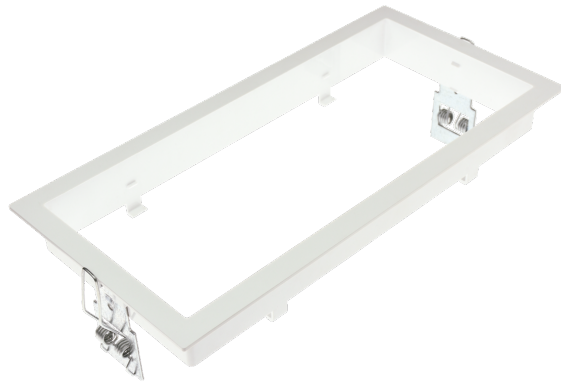

ACCESSOIRE AMD0041

ACC. REC. XENA FLAT WIT

Taric 9405920000

Geschikt voor

Xena Flat

Specificaties

Materiaal: Polycarbonaat

Finish: Wit RAL9003

Montage: Plafond inbouw

Gewicht (kg)

Productgewicht:
0.13 kg

Gewicht van het verpakte product:
0.13 kg

Gewicht van de doos: 30 stuks:
4.21 kg

Afmetingen (mm)