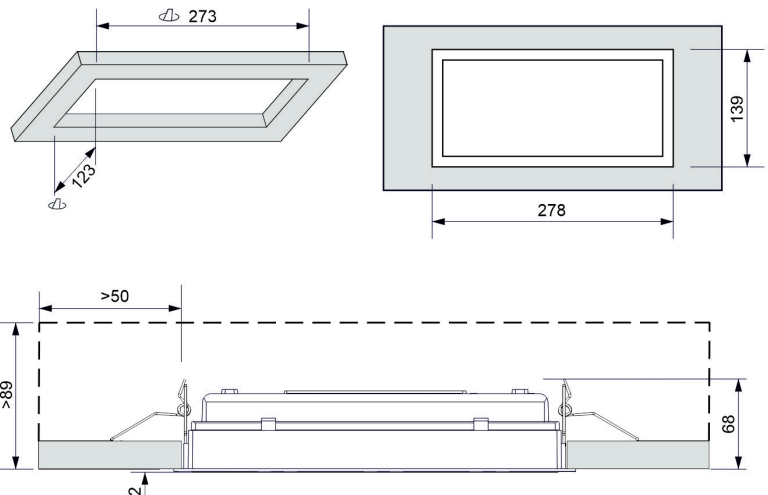

Montage: Plafond inbouw

Gewicht (kg)

Productgewicht:
0.13 kg

Gewicht van het verpakte product:
0.13 kg

Gewicht van de doos: 30 stuks:
4.22 kg

Afmetingen (mm)

Volledig ontworpen
en vervaardigd
in Spanje