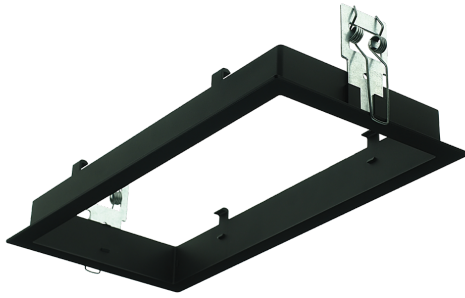

ACCESSOIRE AMD0041N

ACC. REC. XENA FLAT ZWART

Taric 9405920000

Geschikt voor

Xena Flat

Specificaties

Materiaal: Polycarbonaat

Finish: Zwart RAL9005

Montage: Plafond inbouw

Gewicht (kg)

Productgewicht:
0.13 kg

Gewicht van het verpakte product:
0.13 kg

Gewicht van de doos: 30 stuks:
4.22 kg

Afmetingen (mm)

Volledig ontworpen
en vervaardigd
in Spanje