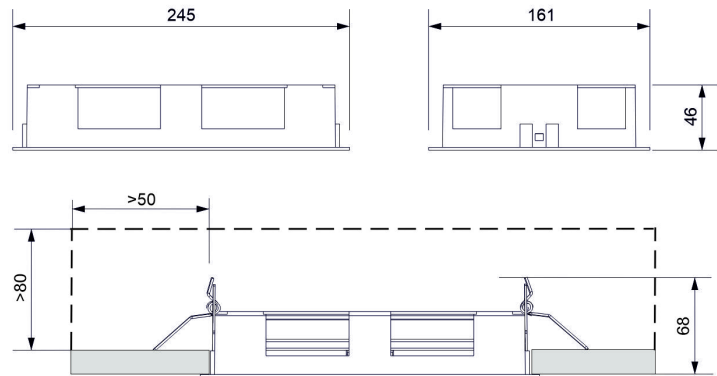

Montage: Plafond inbouw

Gewicht (kg)

Productgewicht:
0.16 kg

Gewicht van het verpakte product:
0.16 kg

Gewicht van de doos: 20 stuks:
3.56 kg

Afmetingen (mm)

Volledig ontworpen
en vervaardigd
in Spanje