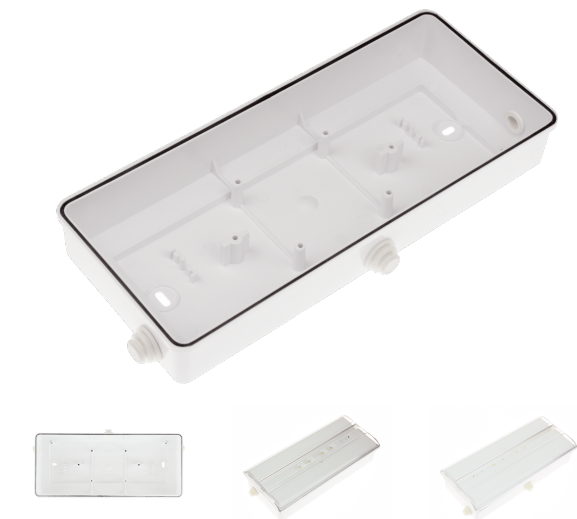

## ACCESSOIRE APE144

ACC. BEHUIZ. IP44 DIANA FLAT WIT

Taric 9405920000

### Geschikt voor

Diana Flat

### Specificaties

Materiaal: Polycarbonaat

Finish: Wit RAL9003

IP44

Montage: Plafond/Wandoppervlak