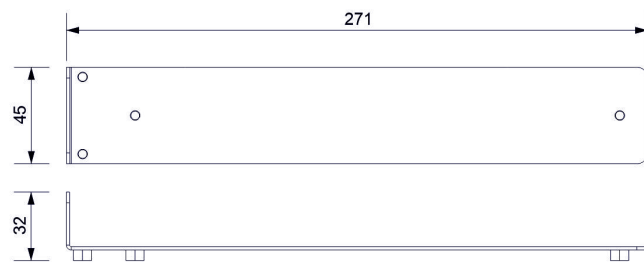

Montage: Wandoppervlak

Gewicht (kg)

Productgewicht:
0.03 kg

Gewicht van het verpakte product:
0.03 kg

Afmetingen (mm)

Volledig ontworpen
en vervaardigd
in Spanje