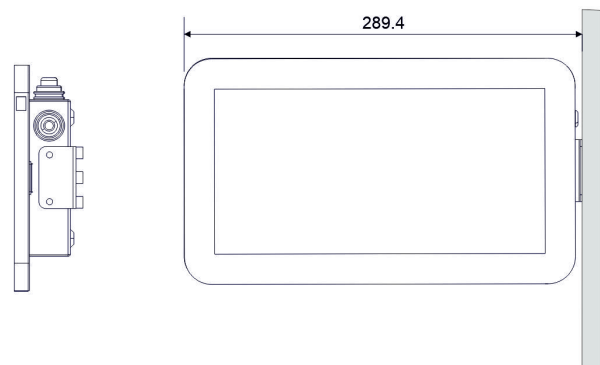

Montage: Wandoppervlak

Gewicht (kg)

Productgewicht:
0.03 kg

Gewicht van het verpakte product:
0.03 kg

Afmetingen (mm)

Volledig ontworpen
en vervaardigd
in Spanje