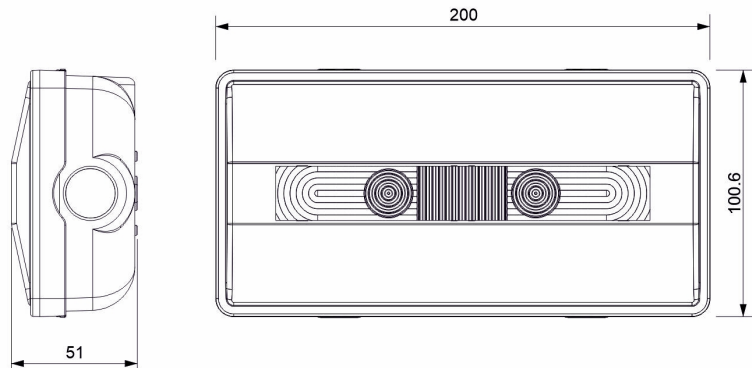

### Specificaties

Materiaal: Polycarbonaat

Finish: Wit RAL9003

IP65

IK10

Montage: Plafond/Wandoppervlak

### Afmetingen (mm)

Volledig ontworpen  
en vervaardigd  
in Spanje