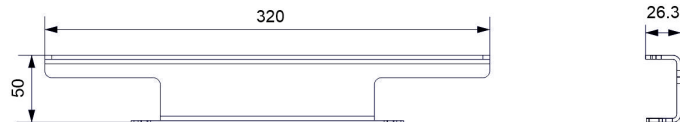

Gewicht (kg)

Productgewicht:
0.03 kg

Gewicht van het verpakte product:
0.03 kg

Afmetingen (mm)

Volledig ontworpen
en vervaardigd
in Spanje