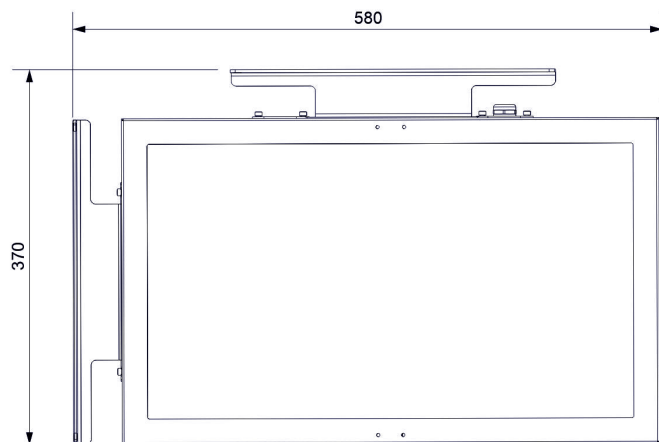

Gewicht (kg)

Productgewicht:
0.03 kg

Gewicht van het verpakte product:
0.03 kg

Afmetingen (mm)

Volledig ontworpen
en vervaardigd
in Spanje