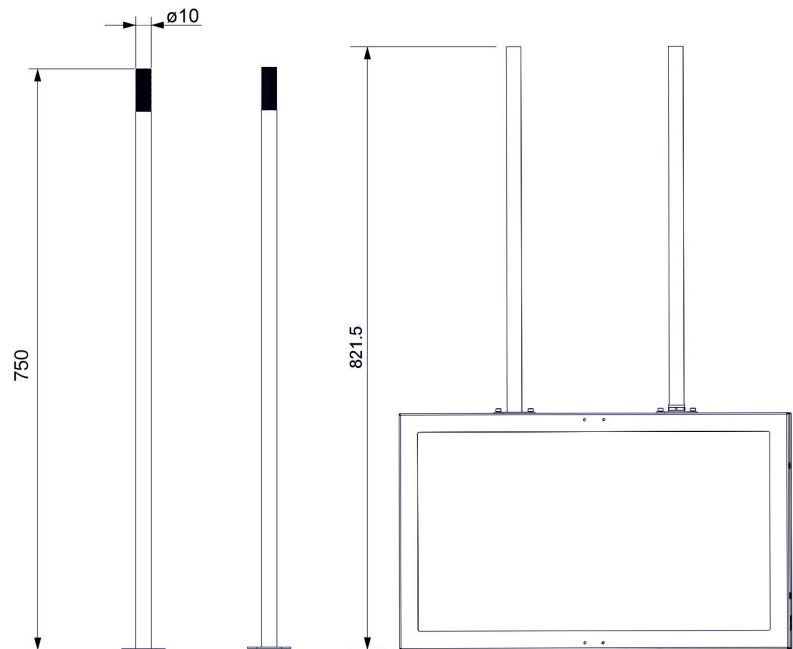

Gewicht (kg)

Productgewicht:
0.03 kg

Gewicht van het verpakte product:
0.03 kg

Afmetingen (mm)

Volledig ontworpen
en vervaardigd
in Spanje