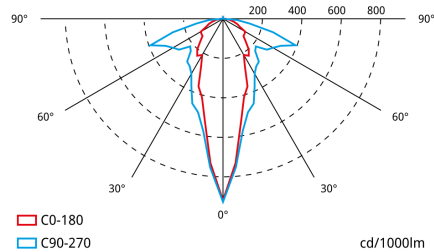

ALYA MAXI LYAX5400LW

Fotometrische richlijn