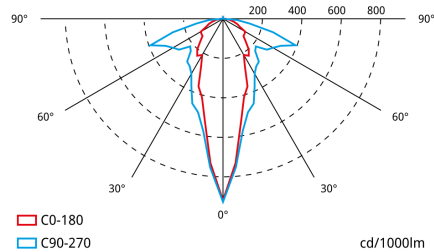

ALYA MAXI LYAX5400LWN

Fotometrische richlijn