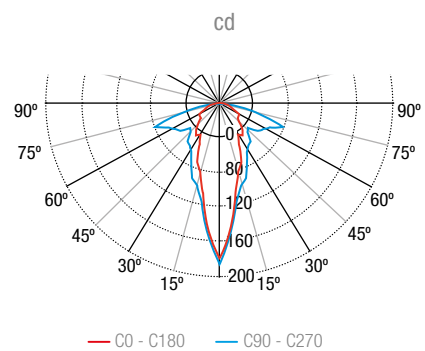

FOTOMETRISCHE CURVE