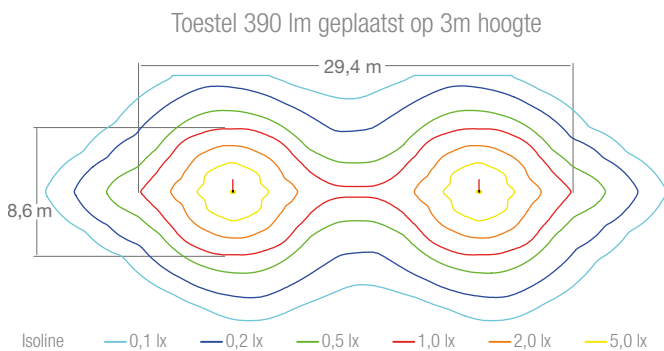

ISOLUX-CURVE