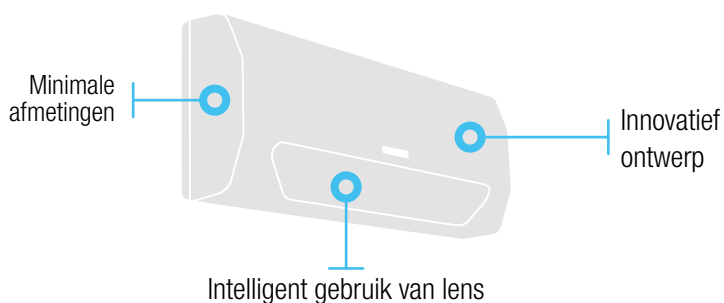

# ALYA GAMMA VOORDELEN

duurzaam

design

Minimalistisch design en perfecte integratie

lenzen

Lenzen aangepast voor diverse montage mogelijkheden en verschillende doeleinden

100% flexibel

uitgangsbord