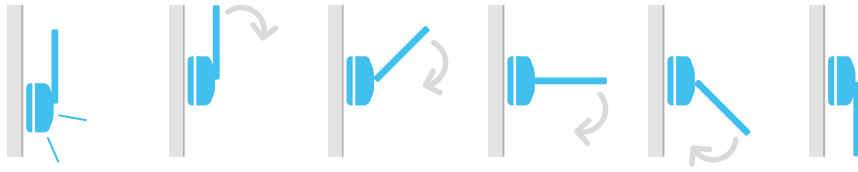

# ALYA GAMMA VOORDELEN

duurzaam

design

Minimalistisch design en perfecte integratie

lenzen

Lenzen aangepast voor diverse montage mogelijkheden en verschillende doeleinden

100% flexibel

uitgangsbord