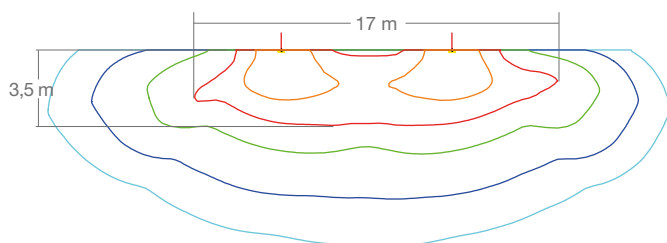

Voor versie in zwarte kleur, voeg een 'N' toe op het einde van de referentie. De lichtstroom daalt met 18% in de zwarte versie

AFSTANDSTABEL

Afstandsgegevens

Afstandstabel berekend met 1 lux minimale verlichtingssterkte

Hoogte (H)	Afstandsgegevens
	120 lm
2,5 m	7,8 m
3 m	7,1 m
3,5 m	6,3 m
4 m	6,1 m
4,5 m	6,0 m

ISOLUX-CURVE

120 lm armatuur geplaatst op 3 m hoogte

Isoline — 0,1 lx — 0,2 lx — 0,5 lx — 1,0 lx — 2,0 lx — 5,0 lx

FOTOMETRISCHE CURVE

180° Adapteebaar

Het specifieke ontwerp maakt het een signaalarmatuur dat adapteebaar is aan elke positie op het oppervlak kan het worden geïnstalleerd: plafond, wand of schuin oppervlak.