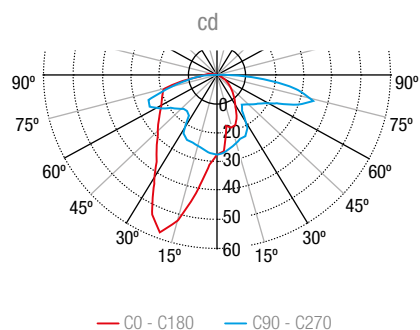

FOTOMETRISCHE CURVE