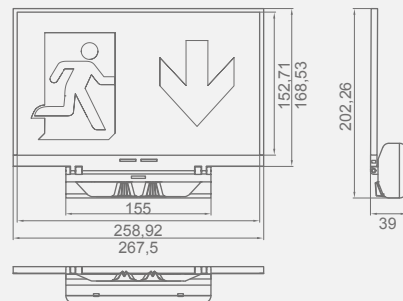

EXITALYA LEDs opbouw

(Opbouw wandmontage)

Ontwerp door
Angel Diaz Cambronero

SPECIFICATIES

-  Behuizing in polycarbonaat
-  Signalisatie + Optisch: Pictogrammen + Ronde lens
- IP** IP42
- IK** IK04
- lm** 120 lm
-  Autonomie: 1 à 3 h · Batterij : LFP
-  Oplaadtijd : 12 h
-  Voeding : 230 V - 50 Hz
- LED** LED temperatuur : 4 000 °K
-  Gebruikstemperatuur : 0 °C à +40 °C
-  Auto-test
-  Adresseerbaar

Auto-test et WSS Lithium

AFMETINGEN (mm)

KIJKAFSTAND

CONFORMITEIT VOLGENS NORM

- EN-60598-2-22
- Pictogrammen : EN ISO7010
- Auto-test : EN-62034
- Draadloos : ETSI EN 300 220
- DALI : EN 62386

CERTIFICATEN

Hoogte (H)	Afstandsgegevens
	120 lm
2,5 m	7,8 m
3 m	7,1 m
3,5 m	6,3 m
4 m	6,1 m
4,5 m	6,0 m

ISOLUX-CURVE

120 lm armatuur geplaatst op 3 m hoogte

Isoline — 0,1 lx — 0,2 lx — 0,5 lx — 1,0 lx — 2,0 lx — 5,0 lx

FOTOMETRISCHE CURVE

180° Adapteebaar

Het specifieke ontwerp maakt het een signaalarmatuur dat adapteebaar is aan elke positie op het oppervlak kan het worden geïnstalleerd: plafond, wand of schuin oppervlak.