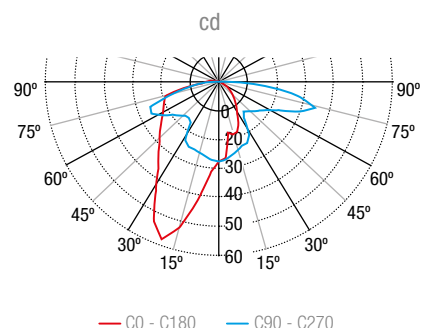

Voor versie in zwarte kleur, voeg een 'N' toe op het einde van de referentie. Bij de zwarte versie daalt de lichtsterkte met 18%.

ISOLUX-CURVE

120 lm armatuur geplaatst op 3 m hoogte

Isoline — 0,1 lx — 0,2 lx — 0,5 lx — 1,0 lx — 2,0 lx — 5,0 lx

FOTOMETRISCHE CURVE

180° Adapteerbaar

Het specifieke ontwerp maakt het een signaalarmatuur dat adapteerbaar is aan elke positie op het oppervlak waar het wordt geïnstalleerd: plafond, wand of schuin oppervlak.