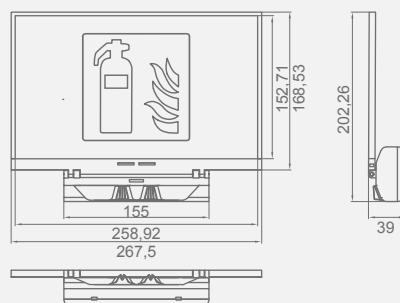

EXITALYA Opbouw Brand

(Opbouw muur montage)

Ontwerp door
Angel Diaz Cambronero

SPECIFICATIES

-  Behuizing in polycarbonaat
-  Signalisatie + Optisch: Pictogrammen + Ronde lens
- IP** IP42
- IK** IK04
- lm** 120 lm
-  Autonomie: 1 à 3 h · Batterij : LFP
-  Oplaadtijd : 12 h
-  Voeding : 230 V - 50 Hz
- LED** LED temperatuur : 4 000 °K
-  Gebruikstemperatuur : 0 °C à +40 °C
-  Auto-test
-  Adresseerbaar

Auto-test et WSS Lithium

AFMETINGEN (mm)

KIJKAFSTAND

CONFORMITEIT VOLGENS NORM

EN-60598-2-22
Pictogrammen : EN ISO7010
Auto-test: EN-62034
Draadloos : ETSI EN 300 220
DALI : EN 62386

CERTIFICATEN

	Flux		Type*	Autonomie	Batterij	Referentie
	Lumen Output	Permanente werking				
Auto-test	120 lm	70 lm	M/NM	1 h	3,2V 1,5A/h LFP	LYE3125LXP
	120 lm	70 lm	M/NM	3 h	3,2V 3,0A/h LFP	LYE3125LXP3
Draadloos**	120 lm	70 lm	M/NM	1 h	3,2V 1,5A/h LFP	LYE3125LDPW
	120 lm	70 lm	M/NM	3 h	3,2V 3,0A/h LFP	LYE3125LDP3W
DALI	120 lm	70 lm	M	1 h	3,2V 1,5A/h LFP	LYE3125LAP
	120 lm	70 lm	M	3 h	3,2V 3,0A/h LFP	LYE3125LAP3

FOTOMETRISCHE CURVE

180° Adapteerbaar

Het specifieke ontwerp maakt het een signaalarmatuur dat adapteerbaar is aan elke positie op het oppervlak waar het wordt geïnstalleerd: plafond, wand of schuin oppervlak.