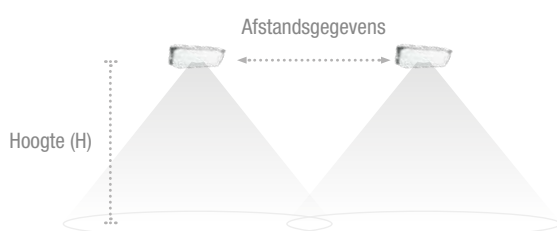

AFSTANDSTABEL

Afstandstabel berekend met 1 lux minimale verlichtingssterkte

Hoogte (H)	Afstandsgegevens		
	350 lm	580 lm	950 lm
2,5 m	10,7 m		
3 m	11,6 m		
4 m	12,9 m		
5 m	13,7 m		
6 m	14,3 m	17,4 m	20,6 m
8 m		18,6 m	22,5 m
10 m		19,4 m	23,6 m
12 m		19,3 m	24,6 m
14 m		17,7 m	24,9 m