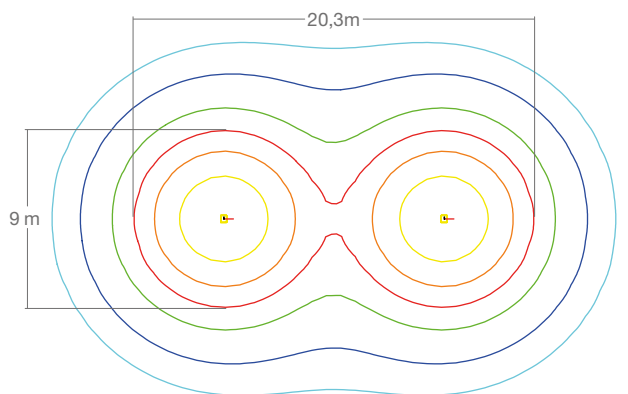

AFSTANDSTABEL

Afstandstabel berekend met 1 lux minimale verlichtingssterkte

Hoogte (H)	Afstandsgegevens		
	350 lm	580 lm	950 lm
2,5 m	10,7 m		
3 m	11,6 m		
4 m	12,9 m		
5 m	13,7 m		
6 m	14,3 m	17,4 m	20,6 m
8 m		18,6 m	22,5 m
10 m		19,4 m	23,6 m
12 m		19,3 m	24,6 m
14 m		17,7 m	24,9 m

ISOLUX-CURVE

350 lm armatuur geplaatst op 3 m hoogte

Isoline — 0,1 lx — 0,2 lx — 0,5 lx — 1,0 lx — 2,0 lx — 5,0 lx

FOTOMETRISCHE CURVE

ACCESSOIRES

AGA230
Beschermkorf

APT316
Zelfklevend pictogram
in meerdere
richtingen