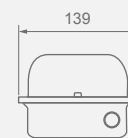

AFMETINGEN (mm)

CONFORMITEIT VOLGENS NORM

EN-60598-2-22
Auto-test : EN-62034

CERTIFICATEN