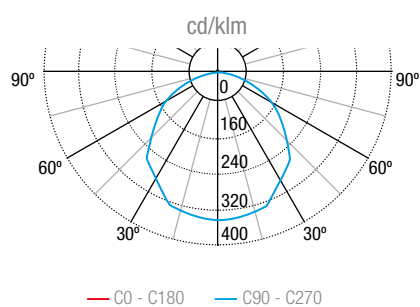

AFSTANDSTABEL

Afstandstabel berekend met 1 lux minimale verlichtingssterkte

Hoogte (H)	Afstandsgegevens		
	350 lm	580 lm	950 lm
2,5 m	10,7 m		
3 m	11,6 m		
4 m	12,9 m		
5 m	13,7 m		
6 m	14,3 m	17,4 m	20,6 m
8 m		18,6 m	22,5 m
10 m		19,4 m	23,6 m
12 m		19,3 m	24,6 m
14 m		17,7 m	24,9 m

ISOLUX-CURVE

350 lm armatuur geplaatst op 3 m hoogte

Isoline — 0,1 lx — 0,2 lx — 0,5 lx — 1,0 lx — 2,0 lx — 5,0 lx

FOTOMETRISCHE CURVE

ACCESSOIRES

AGA230
Beschermkorf

APT316
Zelfklevend pictogram
in meerdere
richtingen