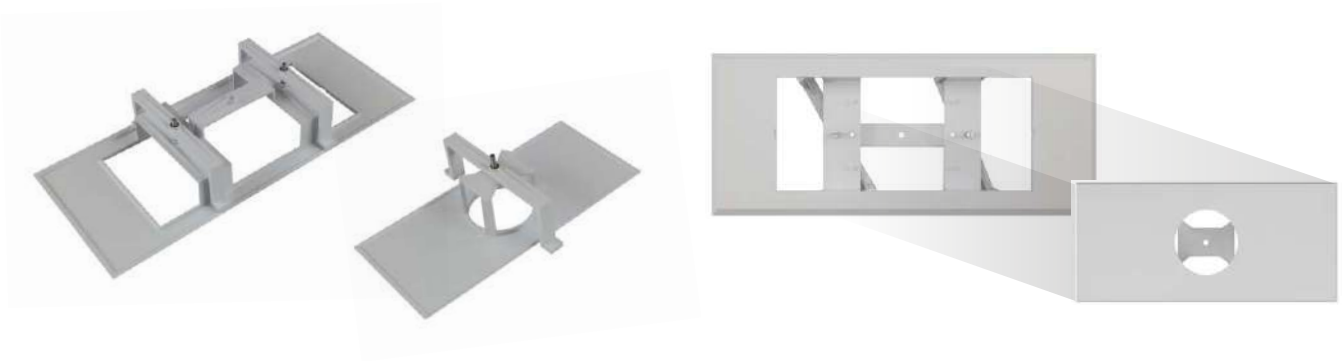

RENOVATIEKIT

Compatibel voor renovatie/
vervanging van verouderde
types diverse merken

resistent
materiaal

Adapteebaar
voor muur en
plafond montage

makkelijke
installatie

UNIVERSEEL KADER DIANA
compatibel frame voor
vervanging van **8W** armatuur

Aanbevolen uitsparing van 365 x 132 mm max.

UNIVERSEEL KADER SPAZIO
compatibel frame voor
vervanging van **6W** armatuur

Aanbevolen uitsparing van 254 x 90 mm max.

**UNIVERSEEL KADER XENA/
DIANA + SPAZIO**
compatibel frame voor vervanging van
8W + SPAZIO armaturen

Door deze optie kan u een
bestaand toestel 8W vervangen
door het Spazio Gamma

Aanbevolen uitsparing van 365 x 132 mm max.

Beschrijving
UNIVERSEEL KADER XENA/ DIANA
UNIVERSEEL KADER SPAZIO
UNIVERSEEL KADER XENA, DIANA EN SPAZIO