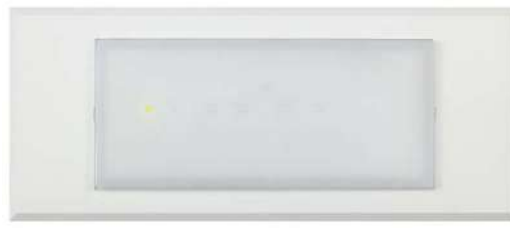

RENOVATIEKIT

Compatibel voor renovatie/
vervanging van verouderde
types diverse merken

resistent
materiaal

Adapteebaar
voor muur en
plafond montage

makkelijke
installatie

UNIVERSEEL KADER DIANA
compatibel frame voor
vervanging van **8W** armatuur

Aanbevolen uitsparing van 365 x 132 mm max.

UNIVERSEEL KADER SPAZIO
compatibel frame voor
vervanging van **6W** armatuur

Aanbevolen uitsparing van 254 x 90 mm max.

**UNIVERSEEL KADER XENA/
DIANA + SPAZIO**
compatibel frame voor vervanging van
8W + SPAZIO armaturen

Door deze optie kan u een
bestaand toestel 8W vervangen
door het Spazio Gamma

Aanbevolen uitsparing van 365 x 132 mm max.

Beschrijving
UNIVERSEEL KADER XENA/ DIANA
UNIVERSEEL KADER SPAZIO
UNIVERSEEL KADER XENA, DIANA EN SPAZIO