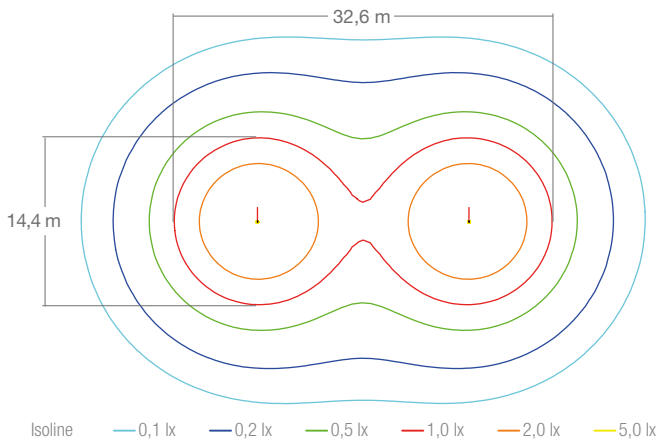

## AFMETINGEN (mm)

AFSTANDSTABEL

Afstandstabel berekend met 1 lux minimale verlichtingssterkte

Hoogte (H)	Afstandsgegevens
	<b>680 lm</b>
6 m	18,2 m
8 m	19,9 m
10 m	21,0 m
12 m	21,4 m
14 m	21,1 m

ISOLUX-CURVE

680 lm armatuur geplaatst op 7 m hoogte

FOTOMETRISCHE CURVE