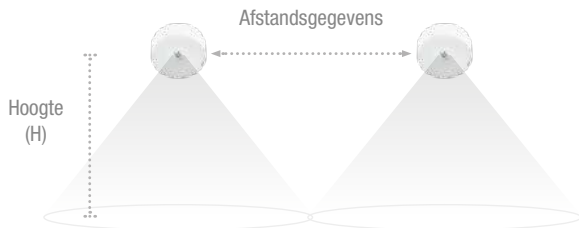

AFSTANDSTABEL

Afstandstabel berekend met 1 lux minimale verlichtingssterkte

Hoogte (H)	Afstandsgegevens
	<b>680 lm</b>
6 m	18,2 m
8 m	19,9 m
10 m	21,0 m
12 m	21,4 m
14 m	21,1 m

ISOLUX-CURVE

680 lm armatuur geplaatst op 7 m hoogte