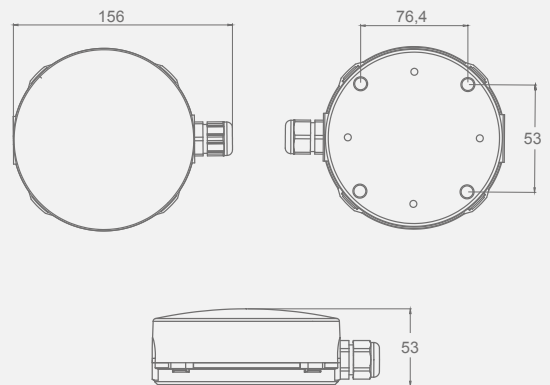

## SPECIFICATIES

-  Behuizing in polycarbonaat
-  Optiek : Transparante polycarbonaat diffuser
-  IP65
-  IK10
-  680 lm
-  Autonomie: 1 · Batterij : LFP
-  Oplaadtijd : 24 h
-  Voeding : 230 V - 50 Hz
-  LED temperatuur : 4 000 °K
-  Gebruikstemperatuur : 0 °C à +40 °C
-  Auto-test

## AFMETINGEN (mm)

AFSTANDSTABEL

Afstandstabel berekend met 1 lux minimale verlichtingssterkte

Hoogte (H)	Afstandsgegevens
	<b>680 lm</b>
6 m	18,2 m
8 m	19,9 m
10 m	21,0 m
12 m	21,4 m
14 m	21,1 m

ISOLUX-CURVE

680 lm armatuur geplaatst op 7 m hoogte