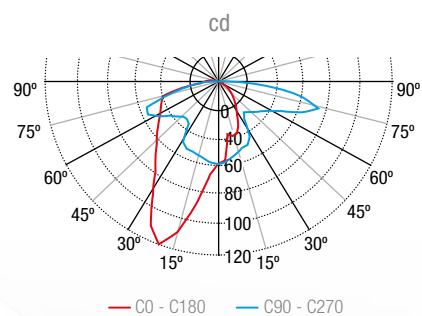

FOTOMETRISCHE CURVE