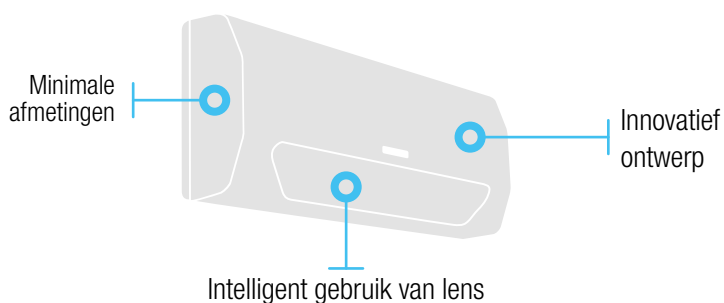

ISOLUX-CURVE

FOTOMETRISCHE CURVE

Het Alya-assortiment is een nieuw concept van noodverlichtingsarmaturen

De Alya is ontworpen om klein, compact en plat te zijn, maar ook zeer efficiënt en krachtig.

Dit is te danken aan het speciaal door Zemper uitgevoerde ontwerp van een specifieke lens voor noodverlichting. De lichtverdeling van de Alya is precies wat noodverlichting nodig heeft.

• **Exitalya:** Armatuur speciaal ontworpen als pictobord en aan te passen aan elke positie op de wand of op plafond.

ALYA GAMMA

Walya

ALYA GAMMA VOORDELEN

duurzaam

design

Minimalistisch design en perfecte integratie

lenzen

Lenzen aangepast voor diverse montage mogelijkheden en verschillende doeleinden

100% flexibel

uitgangsbord

Eenvoudige en snelle installatie

Gewoon een "klik"

snelle installatie

Door compacte afmetingen tot
60% meer toestellen te stockeren