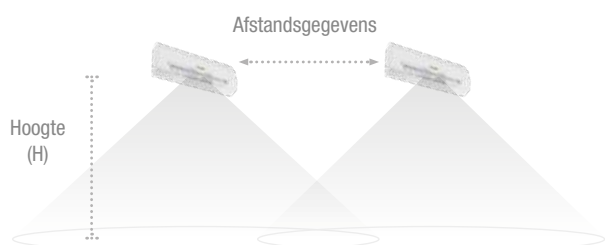

Opbouw

Ware grootte

WALYA

Ontwerp door
Angel Diaz Cambronero

SPECIFICATIES

-  Behuizing in polycarbonaat
-  Optisch: Vluchtweg en antipaniek lens
-  IP42
-  IK04
-  150 lm - 300 lm
-  Autonomie: 1 à 3 h · Batterij : LFP
-  Oplaadtijd : 12 h
-  Voeding : 230 V - 50 Hz
-  LED temperatuur : 4 000 ° K
-  Gebruikstemperatuur : 0 °C à +40 °C
-  Auto-test
-  Adresseerbaar

**Voor bekabelde toestellen op beheersysteem dient de 'W' gewijzigd te worden door een '+'

AFSTANDSTABEL

Afstandstabel berekend met 1 lux minimale verlichtingssterkte

Hoogte (H)	Afstandsgegevens	
	150 lm	300 lm
2,5 m	8,9 m	12,8 m
3 m	8,4 m	12,9 m
3,5 m	7,7 m	12,7 m
4 m	7,0 m	12,2 m
4,5 m	6,7 m	11,6 m

ISOLUX-CURVE

FOTOMETRISCHE CURVE

Het Alya-assortiment is een nieuw concept van noodverlichtingsarmaturen

De Alya is ontworpen om klein, compact en plat te zijn, maar ook zeer efficiënt en krachtig.

Dit is te danken aan het speciaal door Zemper uitgevoerde ontwerp van een specifieke lens voor noodverlichting. De lichtverdeling van de Alya is precies wat noodverlichting nodig heeft.