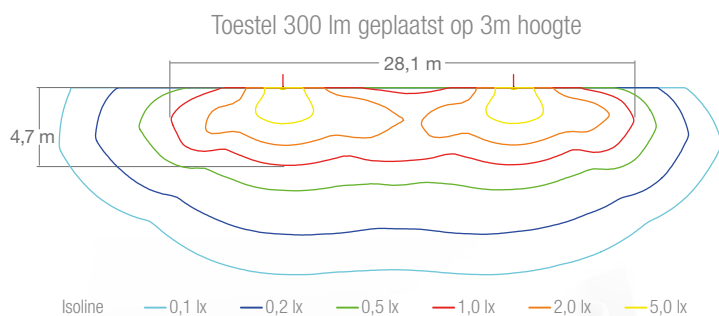

**Voor bekabelde toestellen op beheersysteem dient de 'W' gewijzigd te worden door een '+'

AFSTANDSTABEL

Afstandstabel berekend met 1 lux minimale verlichtingssterkte

Hoogte (H)	Afstandsgegevens	
	150 lm	300 lm
2,5 m	8,9 m	12,8 m
3 m	8,4 m	12,9 m
3,5 m	7,7 m	12,7 m
4 m	7,0 m	12,2 m
4,5 m	6,7 m	11,6 m

ISOLUX-CURVE

FOTOMETRISCHE CURVE

Het Alya-assortiment is een nieuw concept van noodverlichtingsarmaturen

De Alya is ontworpen om klein, compact en plat te zijn, maar ook zeer efficiënt en krachtig.

Dit is te danken aan het speciaal door Zemper uitgevoerde ontwerp van een specifieke lens voor noodverlichting. De lichtverdeling van de Alya is precies wat noodverlichting nodig heeft.