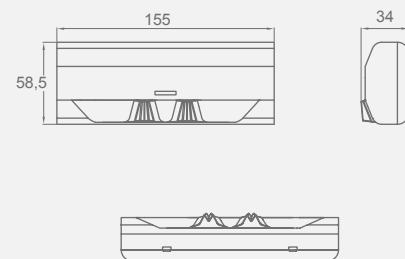

AFMETINGEN (mm)

CONFORMITEIT VOLGENS NORM

EN-60598-2-22
Auto-test : EN-62034
Draadloos : ETSI EN 300 220
DALI : EN 62386

CERTIFICATEN