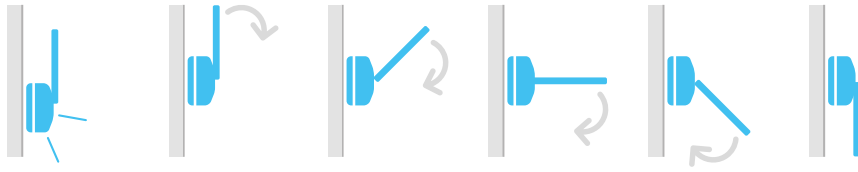

• **Exitalya:** Armatuur speciaal ontworpen als pictobord en aan te passen aan elke positie op de wand of op plafond.

ALYA GAMMA

Walya

ALYA GAMMA VOORDELEN

duurzaam

design

Minimalistisch design en perfecte integratie

lenzen

Lenzen aangepast voor diverse montage mogelijkheden en verschillende doeleinden

100% flexibel

uitgangsbord

Eenvoudige en snelle installatie

Gewoon een "klik"

snelle installatie

Door compacte afmetingen tot
60% meer toestellen te stockeren