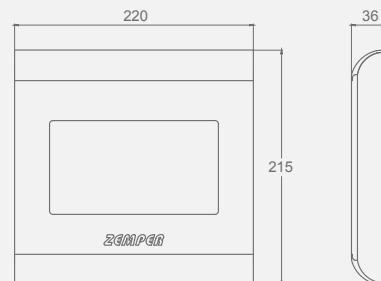

## USB

## DIMENSIONS (mm)

**Description**  
Centrale de Gestion avec  
Serveur Web  
3 zones (130x3)

**Batterie**  
6.4V 1.5A/h LFP

**Référence**  
CWS4125W

Comprend un concentrateur interne