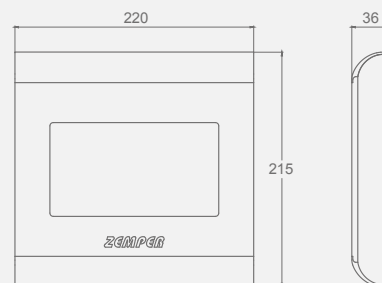

CENTRALE DE GESTION AVEC SERVEUR WEB 8 ZONES

USB

SPÉCIFICATION

Mises à jour automatiques

Écran 7"

Écran tactile multipoint

Disponibilité de 8 zones de connexion

Ethernet

Contrôle

Autonomie : 1 à 3 h · Batterie : LiFePO₄

CERTIFICATIONS

DIMENSIONS (mm)

Description

Centrale de Gestion avec
Serveur Web
8 zones (130x8)

Batterie

6.4V 1.5A/h LFP