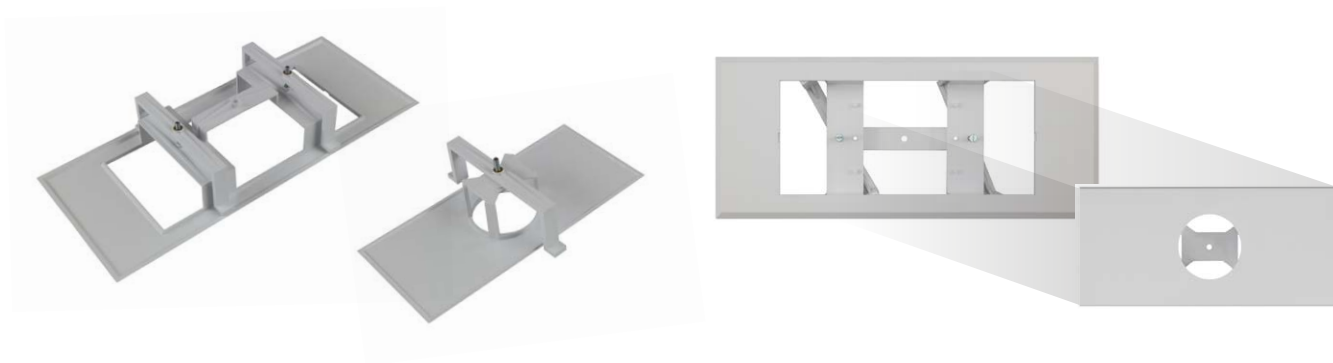

KIT DE RÉNOVATION

hautement compatible avec les mesures du marché

matériau résistant

adaptable pour montage mural et au plafond

montage facile

CADRE UNIVERSEL XENA/DIANA

Cadre compatible pour remplacement luminaire **8 W**

Recommandé pour des découpes de 365 x 132 mm max.

CADRE UNIVERSEL SPAZIO

Cadre compatible pour remplacement luminaire **6 W**

Recommandé pour des découpes de 254 x 90 mm max.

CADRE UNIVERSEL XENA/DIANA + LUMINAIRE SPAZIO

Cadre compatible pour remplacement luminaires **8 W+SPAZIO**

Avec cette option, vous pouvez passer d'un luminaire 8 W à un luminaire de la gamme Spazio

Recommandé pour des découpes de 365 x 132 mm max.

Description
CADRE UNIVERSEL XENA/DIANA
CADRE UNIVERSEL SPAZIO
CADRE UNIVERSEL XENA/DIANA + LUMINAIRE SPAZIO