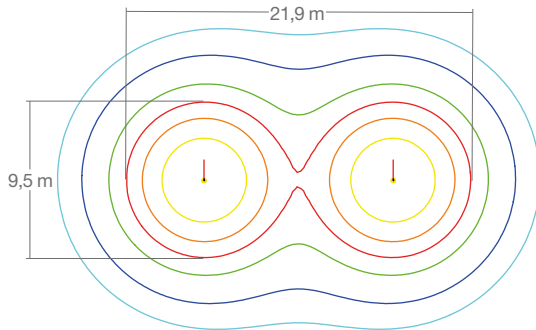

Pour la version noire, ajouter « N » en fin de référence.

TABLEAU D'ESPACEMENT

Tableau d'espacement calculé avec un éclairage de 1 lux minimum

Hauteur (H)	Données d'espacement (d)	
	170 lm	425 lm
2,5 m	8,5 m	11,0 m
3 m	9,1 m	11,9 m
4 m	10,0 m	13,4 m
5 m	10,5 m	14,6 m
6 m	10,7 m	15,5 m

COURBE ISOLUX

Luminaire 425 lm placé à une hauteur de 3 m

Isoline — 0,1 lx — 0,2 lx — 0,5 lx — 1,0 lx — 2,0 lx — 5,0 lx

GUIDE PHOTOMÉTRIQUE

Veuillez nous contacter pour des informations optiques sur la référence LUT3252LAP (lentille murale asymétrique).