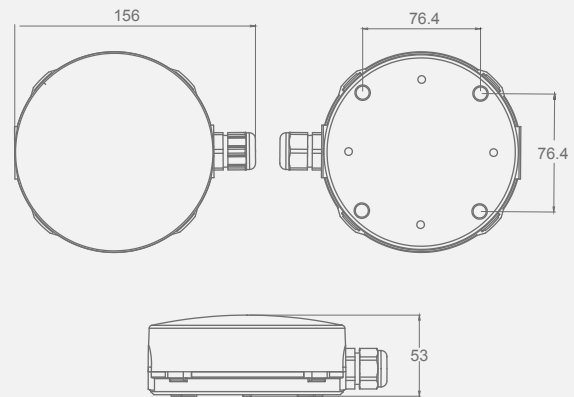

+40°C
-10°C

SPAZIO OUTDOOR

SPÉCIFICATION

- Enveloppe en polycarbonate
- Vasque : Polycarbonate transparent
- IP65
- IK10
- 170 lm - 425 lm
- Autonomie : 1 - 3 h · Batterie : LFP
- Temps de charge : 24 h
- Alimentation : 230 V - 50 Hz
- Température de LED : 4 000 °K
- Température d'utilisation : -10 °C à +40 °C
- Auto-test
- Contrôle adressable sans fil

GARANTIE
5 ANS
 Auto-test et WSS Lithium

DIMENSIONS (mm)

CONFORMITÉ AUX NORMES

EN-60598-2-22
 Auto-test : EN-62034
 Sans fil : ETSI EN 300 220
 DALI : EN 62386

CERTIFICATIONS

GAMME

▲ +40°C
▼ -10°C

		Flux		Type*	Autonomie	Batterie	Référence
Mode Secours	Secteur Présent						
Auto-test	250 lm	150 lm	P/NP	1 h	3,2V 1,5A/h LFP	LUT3252LXP	
	425 lm	250 lm	P/NP	1 h	3,2V 1,5A/h LFP	LUT3400LXP	
	170 lm	100 lm	P/NP	3 h	3,2V 1,5A/h LFP	LUT4170LXP3	
Contrôle**	250 lm	150 lm	P/NP	1 h	3,2V 1,5A/h LFP	LUT3252LDPW	
	425 lm	250 lm	P/NP	1 h	3,2V 1,5A/h LFP	LUT3400LDPW	
	170 lm	100 lm	P/NP	3 h	3,2V 1,5A/h LFP	LUT4170LDP3W	
DALI	250 lm	150 lm	P/NP	1 h	3,2V 1,5A/h LFP	LUT3252LAP	
	425 lm	250 lm	P/NP	1 h	3,2V 1,5A/h LFP	LUT3400LAP	
	170 lm	100 lm	P/NP	3 h	3,2V 1,5A/h LFP	LUT4170LAP3	

Pour la version noire, ajouter « N » en fin de référence.

TABLEAU D'ESPACEMENT

Tableau d'espacement calculé avec un éclairage de 1 lux minimum

Hauteur (H)	Données d'espacement (d)	
	170 lm	425 lm
2,5 m	8,5 m	11,0 m
3 m	9,1 m	11,9 m
4 m	10,0 m	13,4 m
5 m	10,5 m	14,6 m
6 m	10,7 m	15,5 m