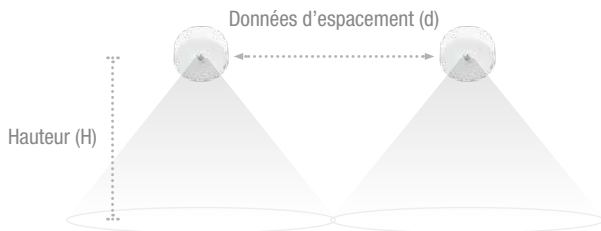

Pour la version noire, ajouter « N » en fin de référence.

TABLEAU D'ESPACEMENT

Tableau d'espacement calculé avec un éclairage de 1 lux minimum

Hauteur (H)	Données d'espacement (d)	
	170 lm	425 lm
2,5 m	8,5 m	11,0 m
3 m	9,1 m	11,9 m
4 m	10,0 m	13,4 m
5 m	10,5 m	14,6 m
6 m	10,7 m	15,5 m

COURBE ISOLUX

Luminaire 425 lm placé à une hauteur de 3 m

Isoline — 0,1 lx — 0,2 lx — 0,5 lx — 1,0 lx — 2,0 lx — 5,0 lx

GUIDE PHOTOMÉTRIQUE

Veuillez nous contacter pour des informations optiques sur la référence LUT3252LAP (lentille murale asymétrique).