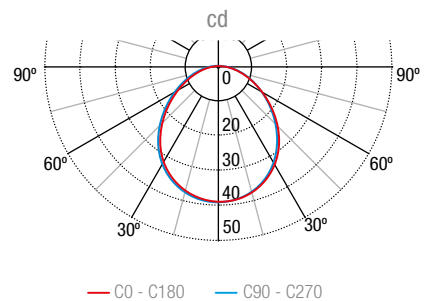

Pour la version noire, ajouter « N » en fin de référence.

TABLEAU D'ESPACEMENT

Tableau d'espacement calculé avec un éclairage de 1 lux minimum

Hauteur (H)	Données d'espacement (d)	
	170 lm	425 lm
2,5 m	8,5 m	11,0 m
3 m	9,1 m	11,9 m
4 m	10,0 m	13,4 m
5 m	10,5 m	14,6 m
6 m	10,7 m	15,5 m

COURBE ISOLUX

Luminaire 425 lm placé à une hauteur de 3 m

Isoline — 0,1 lx — 0,2 lx — 0,5 lx — 1,0 lx — 2,0 lx — 5,0 lx

GUIDE PHOTOMÉTRIQUE

Veuillez nous contacter pour des informations optiques sur la référence LUT3252LAP (lentille murale asymétrique).