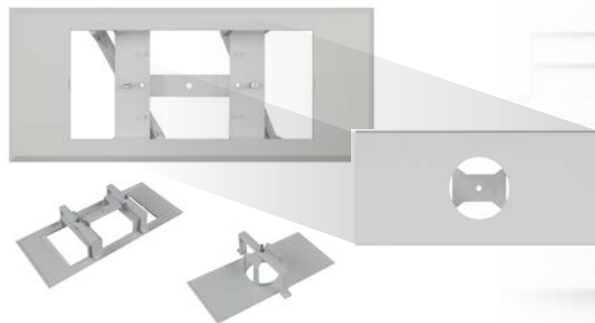

ZEMPER

M A R C O S U N I V E R S A L E S

¿**Huecos** de antiguas luminarias en tus reformas?

No hay problema

Para que todo encaje

Marcos universales para la mayoría de medidas de luminarias del mercado.

Podrá utilizar estos marcos de empotrar en cualquier hueco de antiguas luminarias de emergencia que haya en techos de escayola, pladur, metálico, etc, cuyas dimensiones máximas sean:

PARA HUECOS DE 8W

MARCO UNIVERSAL XENA/DIANA

Ref: AMU8001

Para medida máx. recomendada 365x132 mm
Marco compatible para modelos de las series DIANA y XENA.

PARA HUECOS DE 6W

MARCO UNIVERSAL SPAZIO

Ref: AMU8002

Para medida máx. recomendada 254x90 mm
Marco compatible para cualquier modelo de nuestra serie SPAZIO.

PARA HUECOS DE 8W + SPAZIO

MARCO UNIVERSAL XENA/DIANA + LUMINARIA SPAZIO

Ref: AMU8001 + AMU8002

Para medida máx. recomendada 365x132 mm
Con esta opción puede pasar de una luminaria de 8W Fluor o LED a una luminaria de la serie Spazio.

Fácil montaje

Adaptable a techo y pared

Material resistente

Alta compatibilidad con medidas del mercado

ZEMPER

Ofreciendo soluciones prácticas a problemas cotidianos en reformas e instalaciones.

ZEMPER

Avda. de la Ciencia s/n · Pol. Industrial Avanzado
13005 Ciudad Real (Spain)