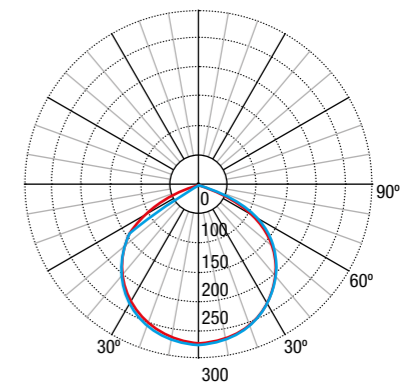

ZEMPER

INTERDISTANCIAS

Posición	Altura			
	6	8	10	12
	25,13	30,19	34,45	38,63
	12,34	14,21	15,46	16,35

Interdistancias calculadas con 3.300 lm y E_{min} = 1 lx

REFERENCIAS

lm	Tipo*	Aut. (h)	Batería	Estándar	PVR (€)	Autotest	PVR (€)	Wireless	PVR (€)
1500	NP	1	12,8V / 3Ah LFP	PME1500LC	325,13	PME1500LX	379,49	PME1500LDW	449,00
1500	NP	3	2 x 12,8V / 3Ah LFP	PME1500LC3	394,51	PME1500LX3	407,25	PME1500LD3W	477,75
2500	NP	2	2 x 12,8V / 3Ah LFP			PME2500LX2	458,35		
3250	NP	1	2 x 12,8V / 3Ah LFP	PME3000LC	391,00				
3300	NP	1	2 x 12,8V / 3Ah LFP			PME3000LX	455,92	PME3000LDW	528,15

- IP42
- IK04
- 1h.
- LED 4000°K
- Lm 1500 / 3300
- Ni-Cd
- LiFePO₄
-
-
-
-

DIMENSIONES

INTERDISTANCIAS

Posición	Altura			
	6	8	10	12
	21,69	25,88	29,07	31,58
	10,00	10,99	11,57	11,78

Interdistancias calculadas con 1.500 lm y E_{min} = 1 lx