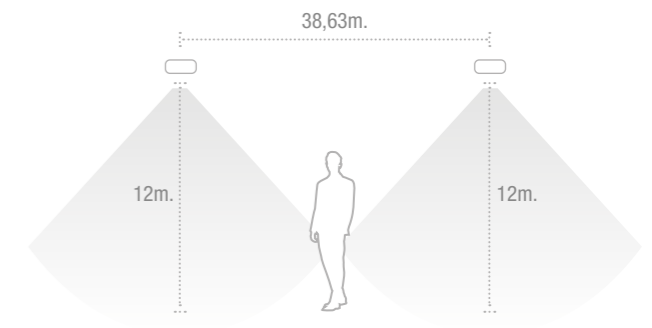

ZEMPER

ILUMINACIÓN DE EMERGENCIA

PROYECTORES

MAXILUM

IP65

- IP65
- IK07
- 1-3h.
- LED 4000°K
- Lm 1500 3300
- LiFePO₄
- 30°
-
-
-
-

DIMENSIONES

MAXILUM

ZEMPER

INTERDISTANCIAS

Posición	Altura			
	6	8	10	12
	25,13	30,19	34,45	38,63
	12,34	14,21	15,46	16,35

Interdistancias calculadas con 3.300 lm y E_{min} = 1 lx

REFERENCIAS

lm	Tipo*	Aut. (h)	Batería	Estándar	PVR (€)	Autotest	PVR (€)	Wireless	PVR (€)
1500	NP	1	12,8V / 3Ah LFP	PME1500LC	325,13	PME1500LX	379,49	PME1500LDW	449,00
1500	NP	3	2 x 12,8V / 3Ah LFP	PME1500LC3	394,51	PME1500LX3	407,25	PME1500LD3W	477,75
2500	NP	2	2 x 12,8V / 3Ah LFP			PME2500LX2	458,35		
3250	NP	1	2 x 12,8V / 3Ah LFP	PME3000LC	391,00				
3300	NP	1	2 x 12,8V / 3Ah LFP			PME3000LX	455,92	PME3000LDW	528,15

- IP42
- IK04
- 1h.
- LED 4000°K
- Lm 1500 / 3300
- Ni-Cd
- LiFePO₄
-
-
-
-

DIMENSIONES

INTERDISTANCIAS

Posición	Altura			
	6	8	10	12
	21,69	25,88	29,07	31,58
	10,00	10,99	11,57	11,78

Interdistancias calculadas con 1.500 lm y E_{min} = 1 lx