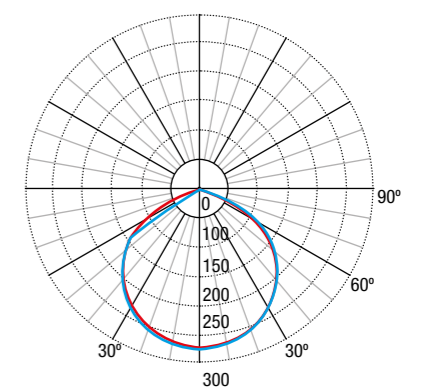

CURVAS FOTOMÉTRICAS