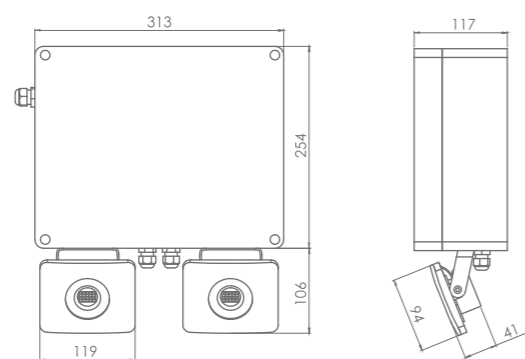

ZEMPER

ILUMINACIÓN DE EMERGENCIA

PROYECTORES

MAXILUM

IP65

- IP65
- IK07
- 1-3h.
- LED 4000°K
- Lm 1500 3300
- LiFePO₄
- 30°
-
-
-
-

DIMENSIONES

MAXILUM

ZEMPER

INTERDISTANCIAS

Posición	Altura			
	6	8	10	12
	25,13	30,19	34,45	38,63
	12,34	14,21	15,46	16,35

Interdistancias calculadas con 3.300 lm y E_{min} = 1 lx

REFERENCIAS

lm	Tipo*	Aut. (h)	Batería	Estándar	PVR (€)	Autotest	PVR (€)	Wireless	PVR (€)
1500	NP	1	12,8V / 3Ah LFP	PME1500LC	325,13	PME1500LX	379,49	PME1500LDW	449,00
1500	NP	3	2 x 12,8V / 3Ah LFP	PME1500LC3	394,51	PME1500LX3	407,25	PME1500LD3W	477,75
2500	NP	2	2 x 12,8V / 3Ah LFP			PME2500LX2	458,35		
3250	NP	1	2 x 12,8V / 3Ah LFP	PME3000LC	391,00				
3300	NP	1	2 x 12,8V / 3Ah LFP			PME3000LX	455,92	PME3000LDW	528,15

- IP42
- IK04
- 1h.
- LED 4000°K
- Lm 1500 / 3300
- Ni-Cd
- LiFePO₄
-
-
-
-

DIMENSIONES

INTERDISTANCIAS

Posición	Altura			
	6	8	10	12
	21,69	25,88	29,07	31,58
	10,00	10,99	11,57	11,78

Interdistancias calculadas con 1.500 lm y E_{min} = 1 lx