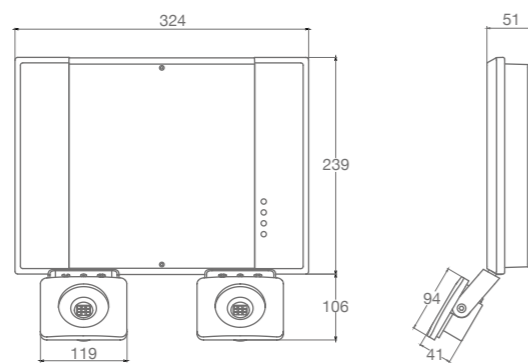

- IP42
- IK04
- 1h.
- LED 4000°K
- Lm 1500 / 3300
- Ni-Cd
- LiFePO₄
-
-
-
-

DIMENSIONES

INTERDISTANCIAS

Posición	Altura			
	6	8	10	12
	21,69	25,88	29,07	31,58
	10,00	10,99	11,57	11,78

Interdistancias calculadas con 1.500 lm y E_{min} = 1 lx