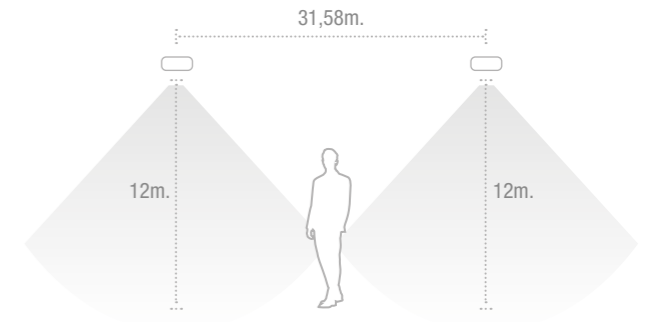

- IP42
- IK04
- 1h.
- LED 4000°K
- Lm 1500 / 3300
- Ni-Cd
- LiFePO₄
-
-
-
-

DIMENSIONES

INTERDISTANCIAS

Posición	Altura			
	6	8	10	12
	21,69	25,88	29,07	31,58
	10,00	10,99	11,57	11,78

Interdistancias calculadas con 1.500 lm y E_{min} = 1 lx