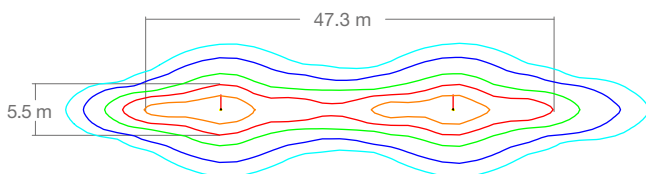

CORRIDOR	Height (H)	Spacing Data (d)	
		250 lm	470 lm
	2.5 m	24.8 m	25.6 m
	3 m	27.1 m	28.1 m
	4 m	31.1 m	31.1 m
	5 m	33.4 m	33.4 m
	6 m	18.2 m	18.2 m

CORRIDOR+	Height (H)	Spacing Data (d)	
		440 lm	470 lm
	2.5 m	23.6 m	25.6 m
	3 m	26.7 m	28.1 m
	4 m	32.2 m	31.1 m
	5 m	35.4 m	33.4 m
	6 m	35.5 m	35.5 m

ISOLUX CURVE

AREA

290 lm luminaire placed at 3 m height

Isoline — 0.1 lx — 0.2 lx — 0.5 lx — 1.0 lx — 2.0 lx — 5.0 lx

CORRIDOR

250 lm luminaire placed at 3 m height

Isoline — 0.1 lx — 0.2 lx — 0.5 lx — 1.0 lx — 2.0 lx — 5.0 lx