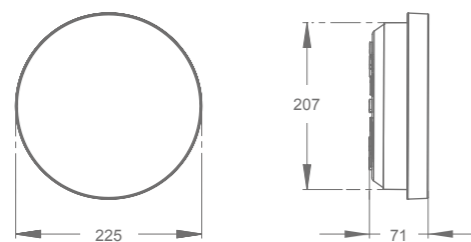

DIMENSIONES

CLASSIC

ZEMPER

INTERDISTANCIAS

Posición	Altura (m)			
	2,5	3,0	3,5	4,0
↔	2,52	2,48	2,32	2,04
↔	6,81	7,06	7,15	7,10

Interdistancias calculadas con 110 lm y $E_{min} = 1 \text{ lx}$

CURVAS FOTOMÉTRICAS