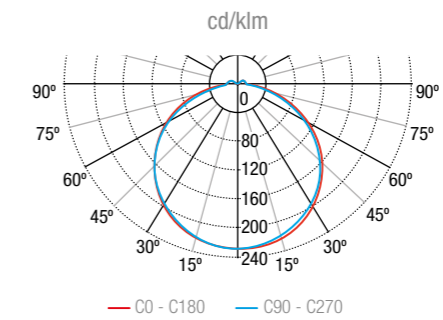

DIMENSIONES

CLASSIC

ZEMPER

INTERDISTANCIAS

Posición	Altura (m)			
	2,5	3,0	3,5	4,0
↔	2,52	2,48	2,32	2,04
↔	6,81	7,06	7,15	7,10

Interdistancias calculadas con 110 lm y $E_{min} = 1 \text{ lx}$

CURVAS FOTOMÉTRICAS