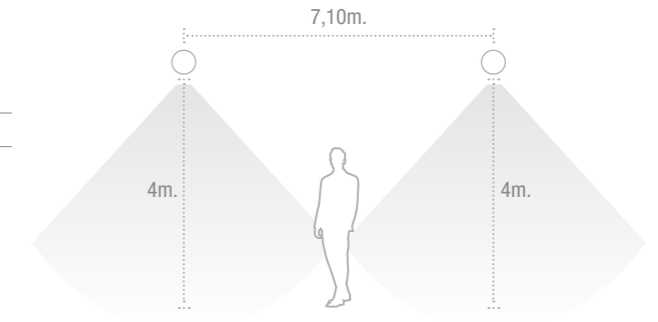

DIMENSIONES

CLASSIC

ZEMPER

INTERDISTANCIAS

Posición	Altura (m)			
	2,5	3,0	3,5	4,0
↔	2,52	2,48	2,32	2,04
↔	6,81	7,06	7,15	7,10

Interdistancias calculadas con 110 lm y $E_{min} = 1 \text{ lx}$

CURVAS FOTOMÉTRICAS