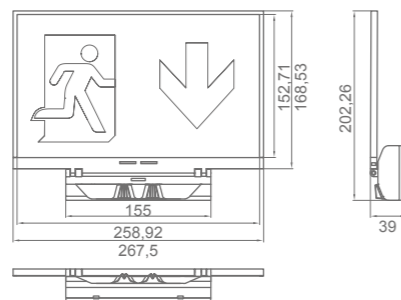

Se suministra con un juego completo de pictogramas.

1 unidad x EEP407

1 unidad x EEP408

2 unidades x EEP409

1 unidad x EEP406 (Blanco)

- IP20
- IK04
- Lm 120
- 25m.
- LED 4000°K
- 1h.
- LiFePO₄
- Wi-Fi
- 850°

DIMENSIONES

Superficie pared

Diseñado por Ángel Díaz Cambronero