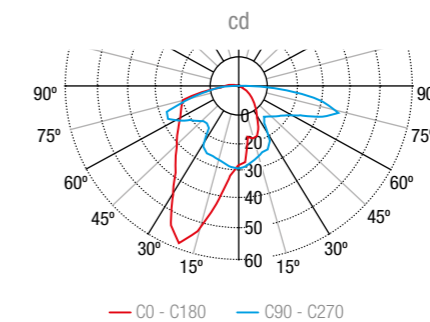

INTERDISTANCIAS

Posición	Altura (m)			
	2,5	3,0	3,5	4,0
↔	1,67	1,64	1,57	1,27
↔	6,33	6,58	6,73	6,77
↔	5,91	5,71	5,56	5,44
↔	7,75	7,10	6,32	5,99
↔	2,05	2,04	2,12	2,01

Interdistancias calculadas con 120 lm y $E_{min} = 1 lx$

CURVAS FOTOMÉTRICAS

DISTANCIA DE VISIÓN

REFERENCIAS

lm	Dist. Visión	Tipo*	Aut. (h)	Batería	Autotest	PVR (€)	Wireless	PVR (€)
120	25	P/NP	1	3,2V 1,5A/h LFP	LYE3120LXP	119,40	LYE3120LDPW	178,61

*P/NP: Posibilidad de funcionamiento permanente o no permanente mediante jumper.
Versión negra bajo pedido.