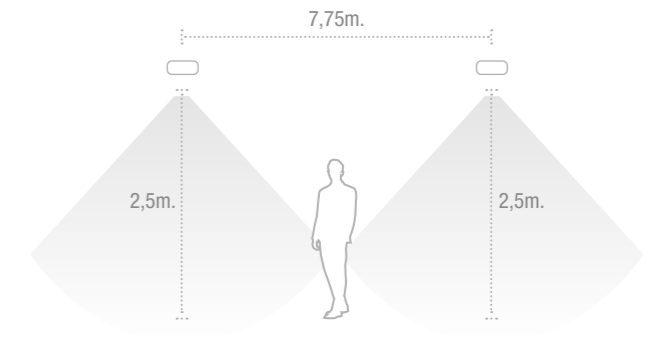

INTERDISTANCIAS

Posición	Altura (m)			
	2,5	3,0	3,5	4,0
↔	1,67	1,64	1,57	1,27
↔	6,33	6,58	6,73	6,77
↔	5,91	5,71	5,56	5,44
↔	7,75	7,10	6,32	5,99
↔	2,05	2,04	2,12	2,01

Interdistancias calculadas con 120 lm y $E_{min} = 1 lx$

CURVAS FOTOMÉTRICAS

DISTANCIA DE VISIÓN

REFERENCIAS

lm	Dist. Visión	Tipo*	Aut. (h)	Batería	Autotest	PVR (€)	Wireless	PVR (€)
120	25	P/NP	1	3,2V 1,5A/h LFP	LYE3120LXP	119,40	LYE3120LDPW	178,61

*P/NP: Posibilidad de funcionamiento permanente o no permanente mediante jumper.
Versión negra bajo pedido.

DIMENSIONES

Superficie pared

Diseñado por Ángel Díaz Cambronero