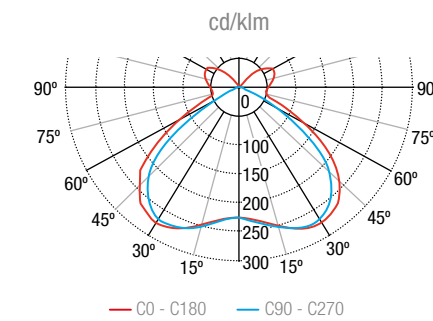

### DISTANCIA DE VISIÓN

### DIMENSIONES

### INTERDISTANCIAS

Posición	Altura (m)			
	2,5	3,0	3,5	4,0
↔↔	3,11	3,22	3,21	3,09
↔↔	7,69	8,30	8,77	9,05
↔↔	7,36	8,01	8,54	8,82
↔↔	7,06	7,77	8,34	8,59
↔↔	2,96	3,06	3,08	2,96

Interdistancias calculadas con 120 lm y E<sub>min</sub> = 1 lx

### CURVAS FOTOMÉTRICAS