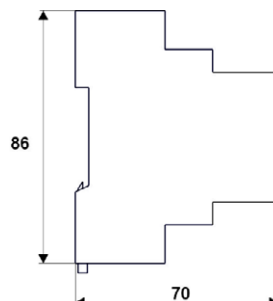

Dimensiones (mm)

Gama

	Descripción	Referencia	PVP
Estándar	Telemando Estandar ZC y ZX 300 Luminarias	TMS-300	87,43 €