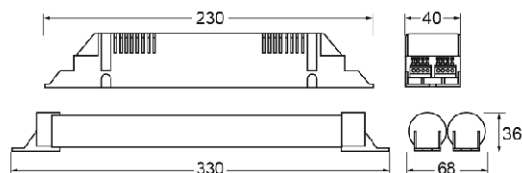

MÓDULO ALIMENTACIÓN KLM1250T

GARANTÍA
3 AÑOS

Dimensiones (mm)

Especificaciones

Cuerpo: Policarbonato

Autonomía: 1 h
Batería: Ni-Cd

Tiempo de carga: 24 h

Alimentación: 230V 50Hz