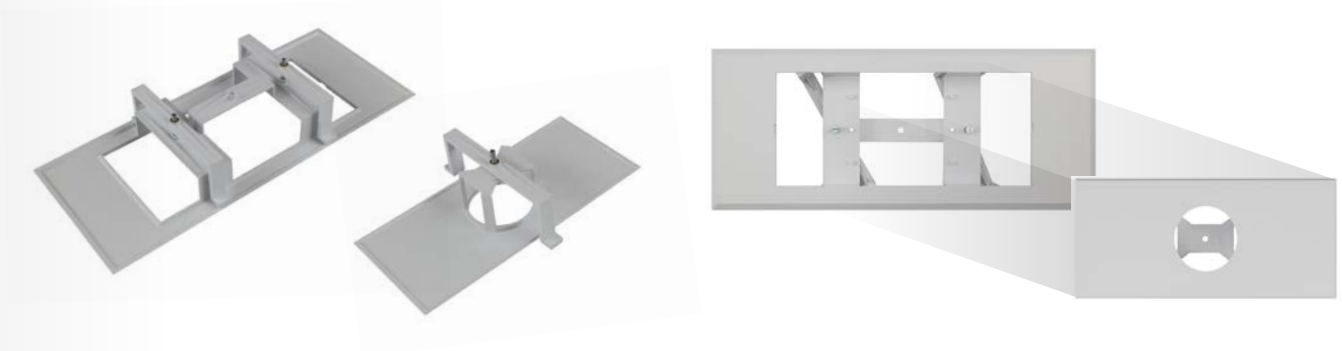

MARCOS UNIVERSALES

Para que todo encaje

Alta compatibilidad
con medidas del
mercado

Material
resistente

Adaptable a
techo y pared

Fácil
montaje

MARCO UNIVERSAL XENA/DIANA para huecos de **8W**

Marco compatible para modelos de
las series DIANA y XENA.

Para medida máx. recomendada 365x132 mm

MARCO UNIVERSAL SPAZIO para huecos de **6W**

Marco compatible para cualquier modelo
de nuestra serie SPAZIO.

Para medida máx. recomendada 254x90 mm

Descripción	Referencia	PVR (€)
MARCO UNIVERSAL XENA/DIANA	AMU8001	11,05
MARCO UNIVERSAL SPAZIO R/Q	AMU8002	8,62