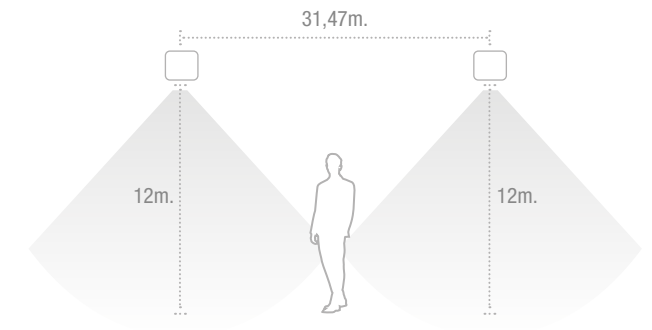

- IP65
- IK07
- 1-3h.
- LED 4000°K
- Lm 1500 3300
- LiFePO₄
- 30°
-
-
-
-

INTERDISTANCIAS

Posición	Altura (m)			
	6	8	10	12
	23.89	27.47	29.81	31.47
	10.00	10.99	11.57	11.78

Interdistancias calculadas con 1.500 lm y E_{min} = 1 lx