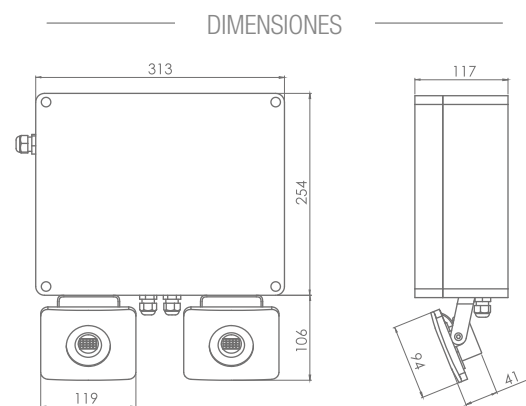

- IP65
- IK07
- 1-3h.
- LED 4000°K
- Lm 1500 3300
- LiFePO₄
- 30°
-
-
-
-

INTERDISTANCIAS

Posición	Altura (m)			
	6	8	10	12
	23.89	27.47	29.81	31.47
	10.00	10.99	11.57	11.78

Interdistancias calculadas con 1.500 lm y E_{min} = 1 lx