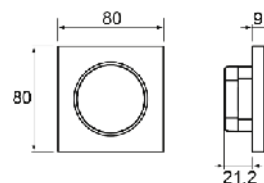

— Dimensiones (mm) —

— Gama —

| | Emergencia | Permanente | Tipo * | Aut. | Batería | Referencia | PVP |
|---------------|------------|------------|--------|------|---------------------|------------|-----------|
| Estándar | 5 lm | | NP | 3 h | 2x 1.2V-0.3Ah Ni-Cd | LP03531 | 30,04 € ● |
| Central | 5 lm | | | - | N/A | LP04531 | 23,66 € ○ |
| Cortesía 230V | 5 lm | 5 lm | | - | N/A | LP04551 | 21,61 € ● |