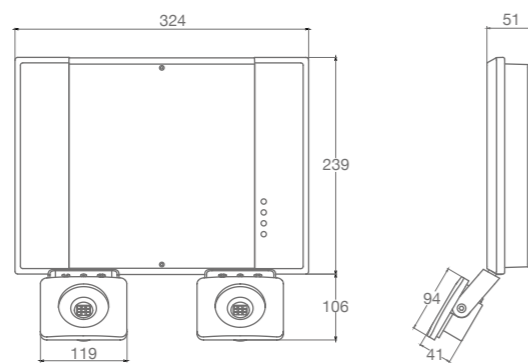

- IP42
- IK04
- 1h.
- LED 4000°K
- Lm 1500 3300
- LiFePO<sub>4</sub>
- 
- 
- 
- 

DIMENSIONES

INTERDISTANCIAS

Posición	Altura (m)			
	6	8	10	12
	23.89	27.47	29.81	31.47
	10.00	10.99	11.57	11.78

Interdistancias calculadas con 1.500 lm y E<sub>min</sub> = 1 lx