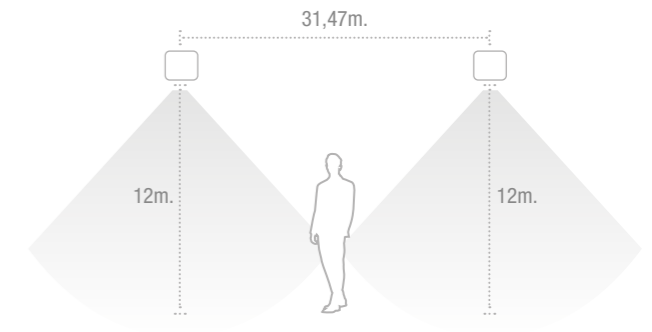

- IP42
- IK04
- 1h.
- LED 4000°K
- Lm 1500 3300
- LiFePO<sub>4</sub>
- 
- 
- 
- 

DIMENSIONES

INTERDISTANCIAS

Posición	Altura (m)			
	6	8	10	12
	23.89	27.47	29.81	31.47
	10.00	10.99	11.57	11.78

Interdistancias calculadas con 1.500 lm y E<sub>min</sub> = 1 lx

\*NP: funciona solo en caso de ausencia de red.

CURVAS FOTOMÉTRICAS