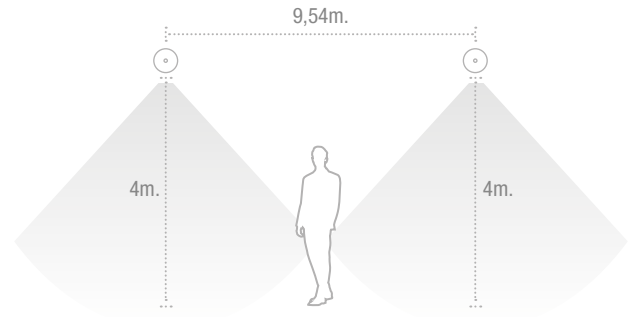

850°

DIMENSIONES

INTERDISTANCIAS

Antipánico

Posición	Altura (m)			
	2,5	3,0	3,5	4,0
	3,28	3,44	3,54	3,58
	8,15	8,72	9,18	9,53
	8,18	8,76	9,22	9,57
	8,15	8,72	9,18	9,54
	3,25	3,42	3,51	3,55

Interdistancias calculadas con 150 lm y $E_{min} = 1 lx$