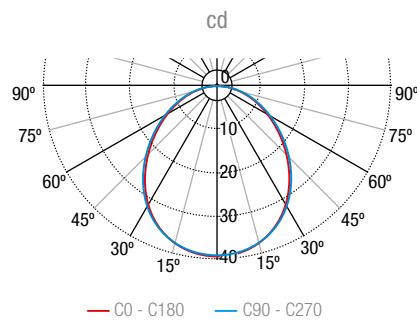

CURVAS FOTOMÉTRICAS

REFERENCIAS

Lm	Tipo*	Aut. (h)	Batería	Estándar	PVR (€)	Autotest	PVR (€)	Wireless	PVR (€)
50	NP	1	3,6V 0,3A/h Ni-Cd	LUZ3050C	24,24	LUZ3050X	32,45		
100	NP	1	3,6V 0,8A/h Ni-Cd	LUZ3100C	30,83	LUZ3100X	38,93		
150	NP	1	3,6V 0,8A/h Ni-Cd	LUZ3150C	36,14	LUZ3150X	43,26		
220	NP	1	3,6V 0,8A/h Ni-Cd	LUZ3200C	40,39	LUZ3200X	48,67		
300	NP	1	3,6V 1,1A/h Ni-Cd	LUZ3300C	48,58	LUZ3300X	56,24		
550	NP	1	2 x 3,2V 1,5A/h LFP	LUZ3500LC	69,62	LUZ3500LX	76,79		
150	NP	2	3,6V 1,1A/h Ni-Cd	LUZ3150C2	49,43	LUZ3150X2	56,24		
350	NP	2	2 x 3,2V 1,5A/h LFP	LUZ3300LC2	70,69	LUZ3300LX2	78,41		
100	P/NP	1	3,2V 0,5A/h LFP	LUZ3100LCP	48,90	LUZ3100LXP	64,89	LUZ3100LDPW	117,60
150	P/NP	1	3,2V 1,0A/h LFP	LUZ3150LCP	51,02	LUZ3150LXP	70,30	LUZ3150LDPW	123,20
285	P/NP	1	3,2V 1,0A/h LFP	LUZ3300LCP	69,09	LUZ3300LXP	81,11	LUZ3300LDPW	128,80
400	P/NP	1	3,2V 1,5A/h LFP	LUZ3400LCP	75,09	LUZ3400LXP	87,55	LUZ3400LDPW	132,50
150	P/NP	2	3,2V 1,0A/h LFP			LUZ3150LXP2	75,71	LUZ3150LDP2W	117,60
250	P/NP	2	3,2V 1,5A/h LFP			LUZ3250LXP2	91,93	LUZ3250LDP2W	128,80

*NP: funciona solo en caso de ausencia de red.

*P/NP: Posibilidad de funcionamiento permanente o no permanente mediante tercera borna de selección.