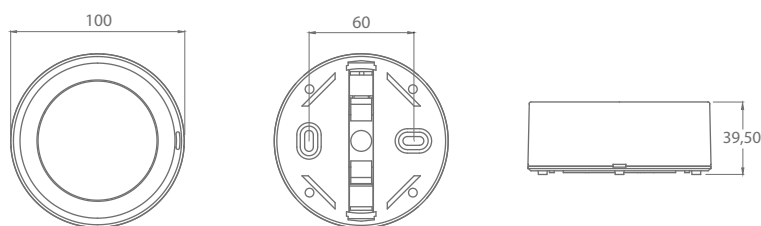

SPAZIO LUZ

IP42
IP65

IK04
IK10

Lm
50
550

LED
4000°K

1-2h.
🔋

Ni-Cd

LiFePO₄

850°

DIMENSIONES

INTERDISTANCIAS

Antipánico

Posición	Altura (m)			
	2,5	3,0	3,5	4,0
	3,28	3,44	3,54	3,58
	8,15	8,72	9,18	9,53
	8,18	8,76	9,22	9,57
	8,15	8,72	9,18	9,54
	3,25	3,42	3,51	3,55

Interdistancias calculadas con 150 lm y $E_{min} = 1 lx$