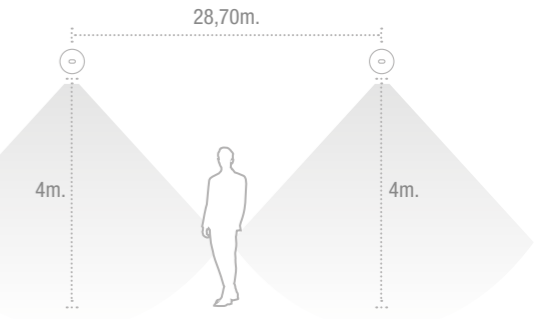

Spazio R vs Spazio Mini & Spazio Nano

INCREDIBLE

tan potente como la otras

la luminaria más pequeña
que hemos **creado** nunca

▲
real size

ZEMPER

EL ESPECIALISTA EN ILUMINACIÓN DE EMERGENCIA

SPAZIO NANO

SPAZIO NANO

ZEMPER

Real size

Evacuación

Posición	Altura (m)			
	2,5	3,0	3,5	4,0
↔	2,74	2,79	2,85	2,89
↔	7,32	7,60	7,78	7,92
↔	14,50	15,92	17,02	17,64
↔	21,74	24,43	26,88	28,70
↔	9,62	10,47	11,04	11,56

Interdistancias calculadas con 250 lm y $E_{min} = 1 lx$

Antipánico

Posición	Altura (m)			
	2,5	3,0	3,5	4,0
↔	4,27	4,50	4,66	4,76
↔	10,46	11,33	12,06	12,53

Interdistancias calculadas con 250 lm y $E_{min} = 1 lx$

- IP40
- IK04
- Lm 250
- LED 4000°K
- 1-2h.
- LiFePO₄
- Energy Efficient
- Wireless
- Adjustable
- 850°

DIMENSIONES

CURVAS FOTOMÉTRICAS

Lentes Antipánico

Lentes Evacuación

SPAZIO NANO

ZEMPER

REFERENCIAS

lm	Tipo*	Aut. (h)	Batería	Autotest	PVR (€)	Wireless	PVR (€)
250	NP	1	3,2V 1,5A/h LFP	LML9250LX	92,00		
250	NP	1	3,2V 1,5A/h LFP	LML9251LX	92,00		
250	P/NP	1	3,2V 1,5A/h LFP			LML9250LDPW	184,00
250	P/NP	1	3,2V 1,5A/h LFP			LML9251LDPW	184,00
250	P/NP	2	3,2V 1,5A/h LFP			LML9200LDP2W	191,36
250	P/NP	2	3,2V 1,5A/h LFP			LML9201LDP2W	191,36