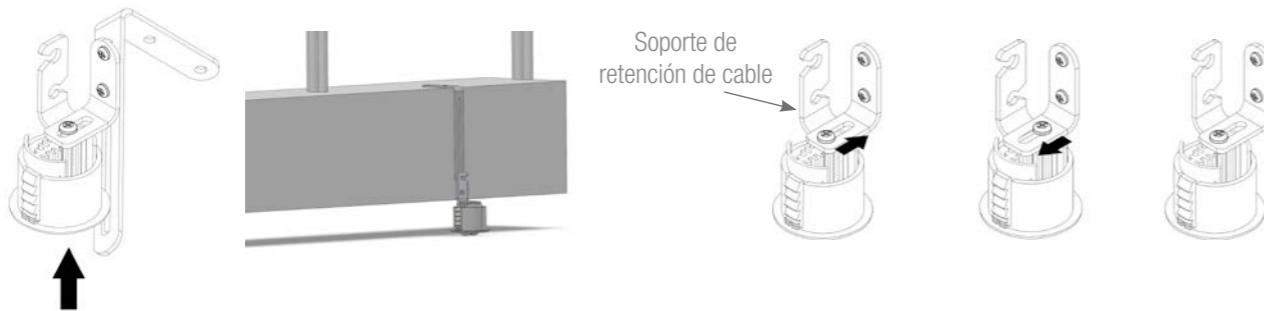

Para la versión en color negro, agregue una "N" al final de la referencia.

Recuerde que el **agujero para empotrar** la luminaria es de 29 mm y la caja de la electrónica (40 mm) no cabe a través del agujero para la luminaria. Esta luminaria está diseñada para techos de lamas de madera y para luminarias de tiras continuas.