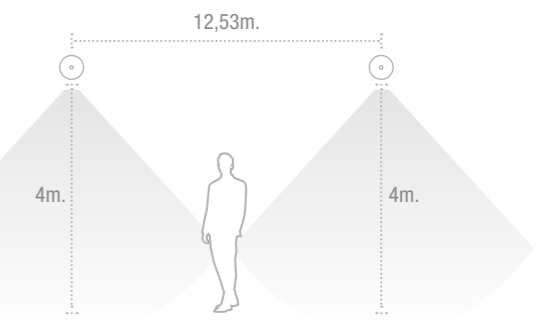

SPAZIO NANO

ZEMPER

Real size

Evacuación

Posición	Altura (m)			
	2,5	3,0	3,5	4,0
↔	2,74	2,79	2,85	2,89
↔	7,32	7,60	7,78	7,92
↔	14,50	15,92	17,02	17,64
↔	21,74	24,43	26,88	28,70
↔	9,62	10,47	11,04	11,56

Interdistancias calculadas con 250 lm y $E_{min} = 1 lx$

Antipánico

Posición	Altura (m)			
	2,5	3,0	3,5	4,0
↔	4,27	4,50	4,66	4,76
↔	10,46	11,33	12,06	12,53

Interdistancias calculadas con 250 lm y $E_{min} = 1 lx$

- IP40
- IK04
- Lm 250
- LED 4000°K
- 1-2h.
- LiFePO₄
- Energy Efficient
- Wireless
- Adjustable
- 850°

DIMENSIONES

CURVAS FOTOMÉTRICAS

Lentes Antipánico

Lentes Evacuación

SPAZIO NANO

ZEMPER

REFERENCIAS

lm	Tipo*	Aut. (h)	Batería	Autotest	PVR (€)	Wireless	PVR (€)
250	NP	1	3,2V 1,5A/h LFP	LML9250LX	92,00		
250	NP	1	3,2V 1,5A/h LFP	LML9251LX	92,00		
250	P/NP	1	3,2V 1,5A/h LFP			LML9250LDPW	184,00
250	P/NP	1	3,2V 1,5A/h LFP			LML9251LDPW	184,00
250	P/NP	2	3,2V 1,5A/h LFP			LML9200LDP2W	191,36
250	P/NP	2	3,2V 1,5A/h LFP			LML9201LDP2W	191,36