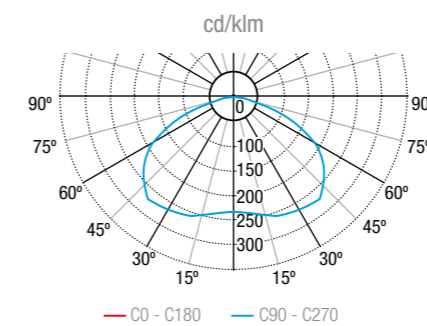

SPAZIO NANO

ZEMPER

Real size

Evacuación

Posición	Altura (m)			
	2,5	3,0	3,5	4,0
↔	2,74	2,79	2,85	2,89
↔	7,32	7,60	7,78	7,92
↔	14,50	15,92	17,02	17,64
↔	21,74	24,43	26,88	28,70
↔	9,62	10,47	11,04	11,56

Interdistancias calculadas con 250 lm y $E_{min} = 1 lx$

Antipánico

Posición	Altura (m)			
	2,5	3,0	3,5	4,0
↔	4,27	4,50	4,66	4,76
↔	10,46	11,33	12,06	12,53

Interdistancias calculadas con 250 lm y $E_{min} = 1 lx$

- IP40
- IK04
- Lm 250
- LED 4000°K
- 1-2h.
- LiFePO₄
- Energy Efficient
- Wireless
- Adjustable
- 850°

DIMENSIONES

CURVAS FOTOMÉTRICAS

Lentes Antipánico

Lentes Evacuación

SPAZIO NANO

ZEMPER

REFERENCIAS

lm	Tipo*	Aut. (h)	Batería	Autotest	PVR (€)	Wireless	PVR (€)
250	NP	1	3,2V 1,5A/h LFP	LML9250LX	92,00		
250	NP	1	3,2V 1,5A/h LFP	LML9251LX	92,00		
250	P/NP	1	3,2V 1,5A/h LFP			LML9250LDPW	184,00
250	P/NP	1	3,2V 1,5A/h LFP			LML9251LDPW	184,00
250	P/NP	2	3,2V 1,5A/h LFP			LML9200LDP2W	191,36
250	P/NP	2	3,2V 1,5A/h LFP			LML9201LDP2W	191,36