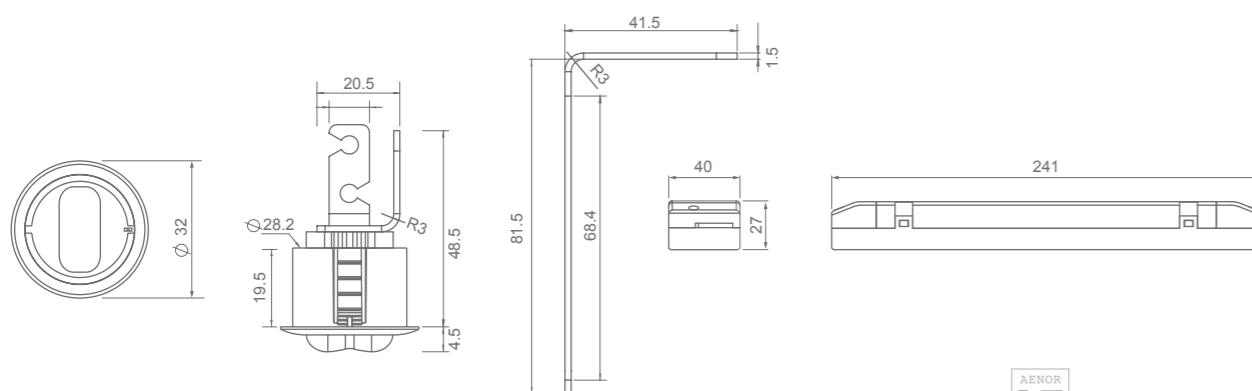

SPAZIO NANO

ZEMPER

Real size

Evacuación

Posición	Altura (m)			
	2,5	3,0	3,5	4,0
↔	2,74	2,79	2,85	2,89
↔	7,32	7,60	7,78	7,92
↔	14,50	15,92	17,02	17,64
↔	21,74	24,43	26,88	28,70
↔	9,62	10,47	11,04	11,56

Interdistancias calculadas con 250 lm y $E_{min} = 1 lx$

Antipánico

Posición	Altura (m)			
	2,5	3,0	3,5	4,0
↔	4,27	4,50	4,66	4,76
↔	10,46	11,33	12,06	12,53

Interdistancias calculadas con 250 lm y $E_{min} = 1 lx$

- IP40
- IK04
- Lm 250
- LED 4000°K
- 1-2h.
- LiFePO₄
- Energy Efficient
- Wireless
- Adjustable
- 850°

DIMENSIONES

CURVAS FOTOMÉTRICAS

Lentes Antipánico

Lentes Evacuación

SPAZIO NANO

ZEMPER

REFERENCIAS

lm	Tipo*	Aut. (h)	Batería	Autotest	PVR (€)	Wireless	PVR (€)
250	NP	1	3,2V 1,5A/h LFP	LML9250LX	92,00		
250	NP	1	3,2V 1,5A/h LFP	LML9251LX	92,00		
250	P/NP	1	3,2V 1,5A/h LFP			LML9250LDPW	184,00
250	P/NP	1	3,2V 1,5A/h LFP			LML9251LDPW	184,00
250	P/NP	2	3,2V 1,5A/h LFP			LML9200LDP2W	191,36
250	P/NP	2	3,2V 1,5A/h LFP			LML9201LDP2W	191,36

Para la versión en color negro, agregue una "N" al final de la referencia.

Recuerde que el **agujero para empotrar** la luminaria es de 29 mm y la caja de la electrónica (40 mm) no cabe a través del agujero para la luminaria. Esta luminaria está diseñada para techos de lamas de madera y para luminarias de tiras continuas.