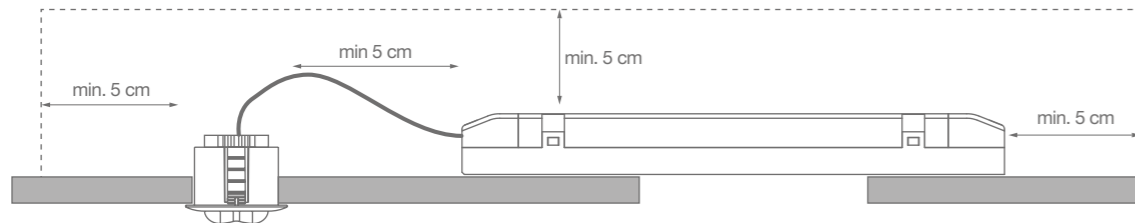

Antipánico

Posición	Altura (m)			
	2,5	3,0	3,5	4,0
↔	4,27	4,50	4,66	4,76
↔	10,46	11,33	12,06	12,53

Interdistancias calculadas con 250 lm y $E_{min} = 1 lx$

- IP40
- IK04
- Lm 250
- LED 4000°K
- 1-2h.
- LiFePO₄
- Energy Efficient
- Wireless
- Adjustable
- 850°

DIMENSIONES

CURVAS FOTOMÉTRICAS

Lentes Antipánico

Lentes Evacuación

SPAZIO NANO

ZEMPER

REFERENCIAS

lm	Tipo*	Aut. (h)	Batería	Autotest	PVR (€)	Wireless	PVR (€)
250	NP	1	3,2V 1,5A/h LFP	LML9250LX	92,00		
250	NP	1	3,2V 1,5A/h LFP	LML9251LX	92,00		
250	P/NP	1	3,2V 1,5A/h LFP			LML9250LDPW	184,00
250	P/NP	1	3,2V 1,5A/h LFP			LML9251LDPW	184,00
250	P/NP	2	3,2V 1,5A/h LFP			LML9200LDP2W	191,36
250	P/NP	2	3,2V 1,5A/h LFP			LML9201LDP2W	191,36

Para la versión en color negro, agregue una "N" al final de la referencia.

Recuerde que el **agujero para empotrar** la luminaria es de 29 mm y la caja de la electrónica (40 mm) no cabe a través del agujero para la luminaria. Esta luminaria está diseñada para techos de lamas de madera y para luminarias de tiras continuas.