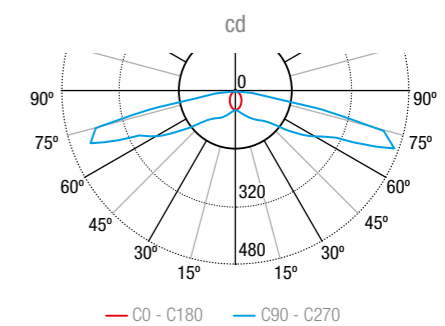

SPAZIO NANO

ZEMPER

Real size

Evacuación

Posición	Altura (m)			
	2,5	3,0	3,5	4,0
↔	2,74	2,79	2,85	2,89
↔	7,32	7,60	7,78	7,92
↔	14,50	15,92	17,02	17,64
↔	21,74	24,43	26,88	28,70
↔	9,62	10,47	11,04	11,56

Interdistancias calculadas con 250 lm y $E_{min} = 1 lx$

Antipánico

Posición	Altura (m)			
	2,5	3,0	3,5	4,0
↔	4,27	4,50	4,66	4,76
↔	10,46	11,33	12,06	12,53

Interdistancias calculadas con 250 lm y $E_{min} = 1 lx$

- IP40
- IK04
- Lm 250
- LED 4000°K
- 1-2h.
- LiFePO₄
- Energy Efficient
- Wireless
- Adjustable
- 850°

DIMENSIONES

CURVAS FOTOMÉTRICAS

Lentes Antipánico

Lentes Evacuación

SPAZIO NANO

ZEMPER

REFERENCIAS

lm	Tipo*	Aut. (h)	Batería	Autotest	PVR (€)	Wireless	PVR (€)
250	NP	1	3,2V 1,5A/h LFP	LML9250LX	92,00		
250	NP	1	3,2V 1,5A/h LFP	LML9251LX	92,00		
250	P/NP	1	3,2V 1,5A/h LFP			LML9250LDPW	184,00
250	P/NP	1	3,2V 1,5A/h LFP			LML9251LDPW	184,00
250	P/NP	2	3,2V 1,5A/h LFP			LML9200LDP2W	191,36
250	P/NP	2	3,2V 1,5A/h LFP			LML9201LDP2W	191,36