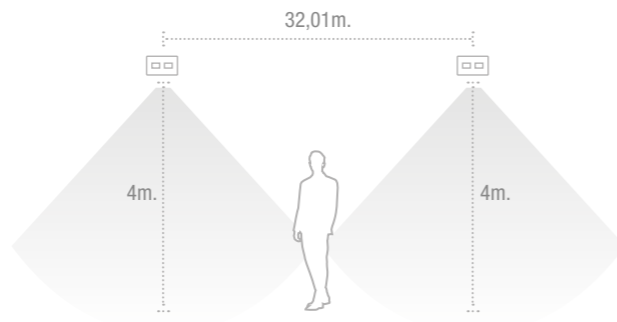

LED
4000°K

1-2h.
[Battery icon]

LiFePO₄

850°

DIMENSIONES

SPAZIO T·LED·

ZEMPER

INTERDISTANCIAS

Antipánico

Posición	Altura (m)			
	2,5	3,0	3,5	4,0
	4,66	5,19	5,67	6,09
	10,56	11,91	13,12	14,20
	10,61	12,01	13,25	14,37
	10,66	12,09	13,36	14,52
	4,75	5,31	5,82	6,27

Interdistancias calculadas con 500 lm y $E_{min} = 1 lx$

Evacuación

Posición	Altura (m)			
	2,5	3,0	3,5	4,0
	3,43	3,75	3,91	3,93
	7,75	8,80	9,64	10,28
	15,27	17,28	19,25	21,02
	22,98	26,23	29,23	32,01
	10,36	11,71	12,94	14,01

Interdistancias calculadas con 500 lm y $E_{min} = 1 lx$