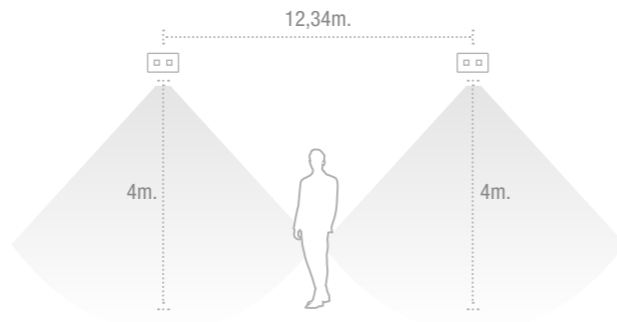

Posición	Altura (m)			
	2,5	3,0	3,5	4,0
	9,26	10,29	11,37	12,34
	4,07	4,54	4,94	5,26

Interdistancias calculadas con 500 lm y $E_{min} = 1 lx$