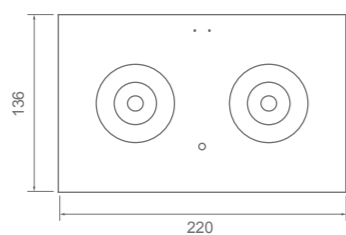

LED
4000°K

1-2h.
[Battery icon]

LiFePO₄

850°

DIMENSIONES

SPAZIO T·LED·

ZEMPER

INTERDISTANCIAS

Antipánico

Posición	Altura (m)			
	2,5	3,0	3,5	4,0
	4,66	5,19	5,67	6,09
	10,56	11,91	13,12	14,20
	10,61	12,01	13,25	14,37
	10,66	12,09	13,36	14,52
	4,75	5,31	5,82	6,27

Interdistancias calculadas con 500 lm y $E_{min} = 1 lx$