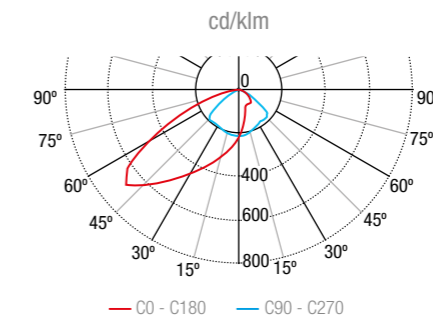

CURVAS FOTOMÉTRICAS

Lentes Antipánico

Lentes Evacuación

Asimétricas Montaje Pared

ACCESORIOS

- ABX1661
- ABX1761
- ABX1861
- ABX1961