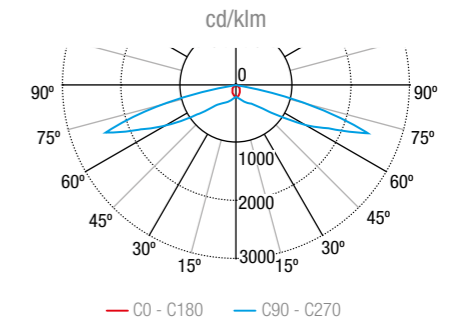

Lentes Evacuación