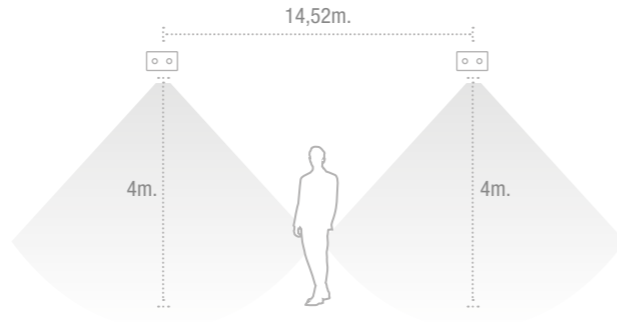

LED
4000°K

1-2h.
[Battery icon]

LiFePO₄

850°

DIMENSIONES

SPAZIO T·LED·

ZEMPER

INTERDISTANCIAS

Antipánico

Posición	Altura (m)			
	2,5	3,0	3,5	4,0
	4,66	5,19	5,67	6,09
	10,56	11,91	13,12	14,20
	10,61	12,01	13,25	14,37
	10,66	12,09	13,36	14,52
	4,75	5,31	5,82	6,27

Interdistancias calculadas con 500 lm y $E_{min} = 1 lx$