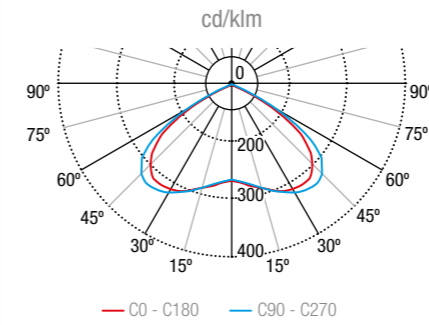

CURVAS FOTOMÉTRICAS

Lentes Antipánico