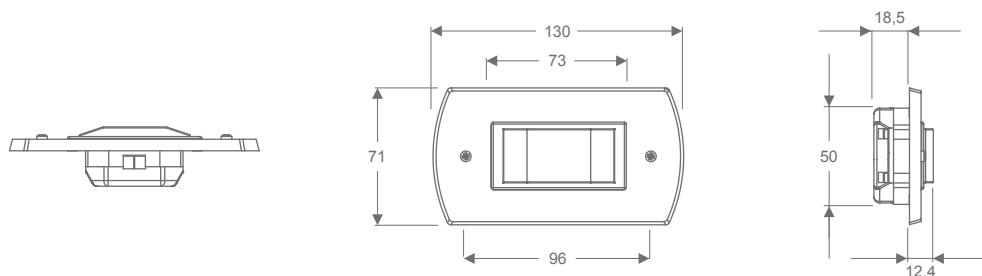

Luminaria de balizado de mayor tamaño

IP22 IK05  3h. LED  $L_m$  5 Ni-Cd  850°

## DIMENSIONES