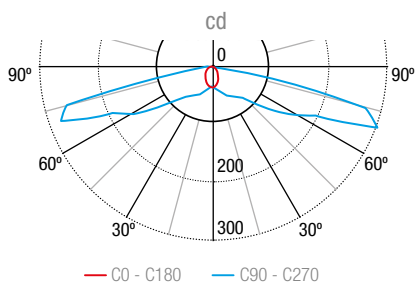

SPACING TABLES

ESCAPE ROUTE LENS

LSQ3171LX3 = 165 lm

Mounting Height	0.5 lux				1 lux			
	↔↔○	○↔↔	○↔↔	○↔↔	↔↔○	○↔↔	○↔↔	○↔↔
2.0 m	2.97 m	7.30 m	18.95 m	8.42 m	2.22 m	5.91 m	17.48 m	7.74 m
2.5 m	3.10 m	8.02 m	22.14 m	9.76 m	2.28 m	6.19 m	20.17 m	8.58 m
3 m	3.16 m	8.51 m	25.01 m	10.81 m	2.33 m	6.37 m	22.57 m	9.14 m
3.5 m	3.22 m	8.75 m	27.64 m	11.46 m	2.33 m	6.51 m	23.91 m	9.63 m
4 m	3.27 m	8.94 m	30.06 m	12.04 m	2.22 m	6.59 m	25.00 m	8.30 m
4.5 m	3.32 m	9.07 m	31.52 m	12.56 m	2.09 m	6.61 m	25.99 m	7.87 m

ANTI-PANIC LENS

LSQ3170LX3 = 165 lm

Mounting Height	0.5 lux				1 lux			
	↔↔○	○↔↔	○↔↔	○↔↔	↔↔○	○↔↔	○↔↔	○↔↔
2.0 m	4.19 m	10.08 m	10.08 m	4.19 m	3.45 m	8.44 m	8.44 m	3.45 m
2.5 m	4.62 m	11.23 m	11.23 m	4.62 m	3.68 m	9.30 m	9.30 m	3.68 m
3.0 m	4.95 m	12.21 m	12.21 m	4.95 m	3.82 m	9.95 m	9.95 m	3.82 m
3.5 m	5.16 m	13.06 m	13.06 m	5.16 m	3.88 m	10.38 m	10.38 m	3.88 m
4.0 m	5.32 m	13.79 m	13.79 m	5.32 m	3.85 m	10.70 m	10.70 m	3.85 m
4.5 m	5.43 m	14.28 m	14.28 m	5.43 m	3.74 m	10.92 m	10.92 m	3.74 m

PHOTOMETRIC GUIDES

ESCAPE ROUTE LENS

LSR3171LX3 = 165 lm