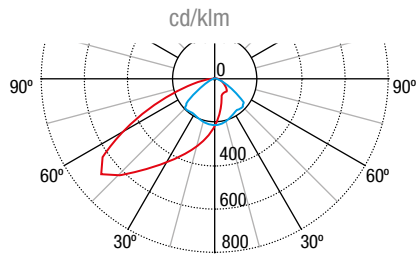

ASYMMETRICAL WALL LENS

LST3302LXP3 = 280 lm

Mounting Height	0.5 lux				1 lux			
2.0 m	3.20 m	10.61 m	8.27 m	3.63 m	2.54 m	8.92 m	7.19 m	3.17 m
2.5 m	3.44 m	11.88 m	9.48 m	4.16 m	2.70 m	9.89 m	8.26 m	3.61 m
3.0 m	3.66 m	12.95 m	10.52 m	4.65 m	2.70 m	10.79 m	9.24 m	3.94 m
3.5 m	3.81 m	13.93 m	11.61 m	5.08 m	2.36 m	11.56 m	10.09 m	4.20 m
4.0 m	3.85 m	14.85 m	12.62 m	5.43 m	1.92 m	12.20 m	10.82 m	4.23 m
4.5 m	3.64 m	15.68 m	13.53 m	5.72 m	1.63 m	12.43 m	11.44 m	4.11 m

SPAZIO T·LED·

ZEMPER

PHOTOMETRIC GUIDE

ESCAPE ROUTE LENS

LST3301LXP3 = 280 lm

— C0 - C180 — C90 - C270

ANTI-PANIC LENS

LST3300LXP3 = 280 lm

— C0 - C180 — C90 - C270

ASYMMETRICAL WALL LENS

LST3302LXP3 = 280 lm

— C0 - C180 — C90 - C270