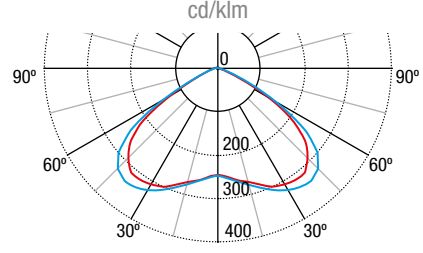

ASYMMETRICAL WALL LENS

LST3302LXP3 = 280 lm

Mounting Height	0.5 lux				1 lux			
2.0 m	3.20 m	10.61 m	8.27 m	3.63 m	2.54 m	8.92 m	7.19 m	3.17 m
2.5 m	3.44 m	11.88 m	9.48 m	4.16 m	2.70 m	9.89 m	8.26 m	3.61 m
3.0 m	3.66 m	12.95 m	10.52 m	4.65 m	2.70 m	10.79 m	9.24 m	3.94 m
3.5 m	3.81 m	13.93 m	11.61 m	5.08 m	2.36 m	11.56 m	10.09 m	4.20 m
4.0 m	3.85 m	14.85 m	12.62 m	5.43 m	1.92 m	12.20 m	10.82 m	4.23 m
4.5 m	3.64 m	15.68 m	13.53 m	5.72 m	1.63 m	12.43 m	11.44 m	4.11 m

SPAZIO T·LED·

ZEMPER

PHOTOMETRIC GUIDE

ESCAPE ROUTE LENS

LST3301LXP3 = 280 lm

— C0 - C180 — C90 - C270

ANTI-PANIC LENS

LST3300LXP3 = 280 lm

— C0 - C180 — C90 - C270

ASYMMETRICAL WALL LENS

LST3302LXP3 = 280 lm

— C0 - C180 — C90 - C270