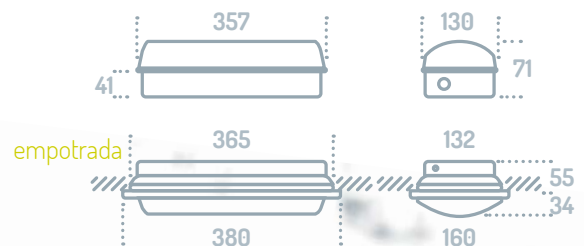

Concebida con envolvente en acero inoxidable, es una luminaria de instalación recomendada para ambientes especiales, extremos y corrosivos gracias a la elección de sus materiales resistentes: difusor en vidrio y/o policarbonato. Gracias a sus altos grados de IP e IK se asegura el flujo máximo de su autonomía.