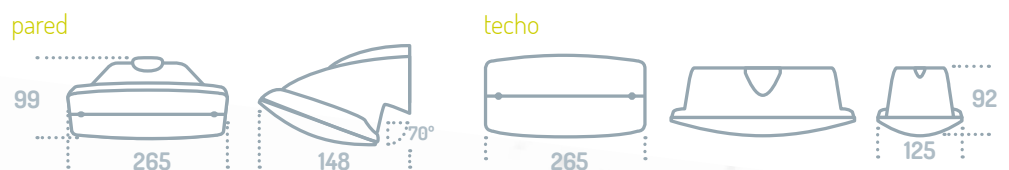

LUZ AMBIENTE Y EMERGENCIA
INTERIOR/EXTERIOR
TECHO Y PARED
ANTIVANDÁLICA

Luminaria antivandálica con múltiples aplicaciones para iluminación convencional y emergencia. Ofrece tres modos de funcionamiento gracias a su sensor crepuscular y al detector de presencia: modo 20% (80 lm), modo 100% (425 lm) y modo detector de presencia (20%-100%). Dos versiones de lente: ambiental y pasillo. Excelente funcionamiento en ambientes extremos.