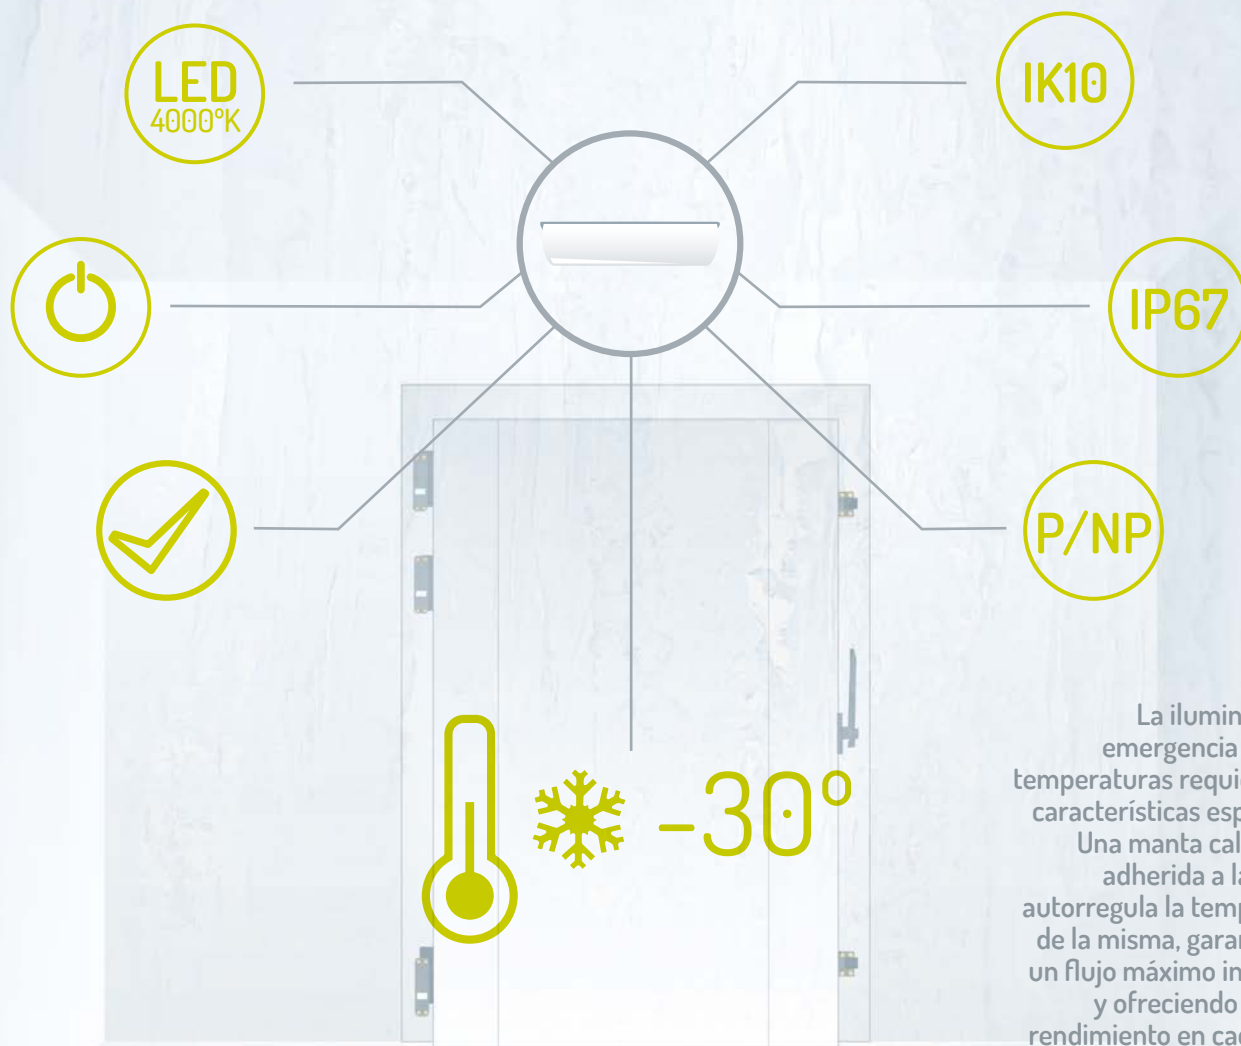

ZEMPER

damos luz al frío

IP67

IK10

-30°

LA SOLUCIÓN DE ILUMINACIÓN DE EMERGENCIA EN BAJAS TEMPERATURAS

La iluminación de emergencia en bajas temperaturas requiere unas características específicas. Una manta calefactora adherida a la batería autorregula la temperatura de la misma, garantizando un flujo máximo inmediato y ofreciendo el mejor rendimiento en cada rango de temperatura.

BAJAS TEMPERATURAS

Luminarias concebidas para ambientes fríos de hasta -30°C con atención especial a la eficiencia de la fuente luminica.

AUTOTEST

Permite conocer el estado de la luminaria realizando tests periódicos y automáticos.

Luminarias concebidas para ambientes fríos que destaca por su gran robustez y solidez. Apta para ser instalada en pared y techo. Fácil mantenimiento y reducido coste de mantenimiento. Versátil, segura y tecnológica.

Concebida con envolvente en acero inoxidable, es una luminaria de instalación recomendada para ambientes especiales, extremos y corrosivos gracias a la elección de sus materiales resistentes: difusor en vidrio y/o policarbonato. Gracias a sus altos grados de IP e IK se asegura el flujo máximo de su autonomía.