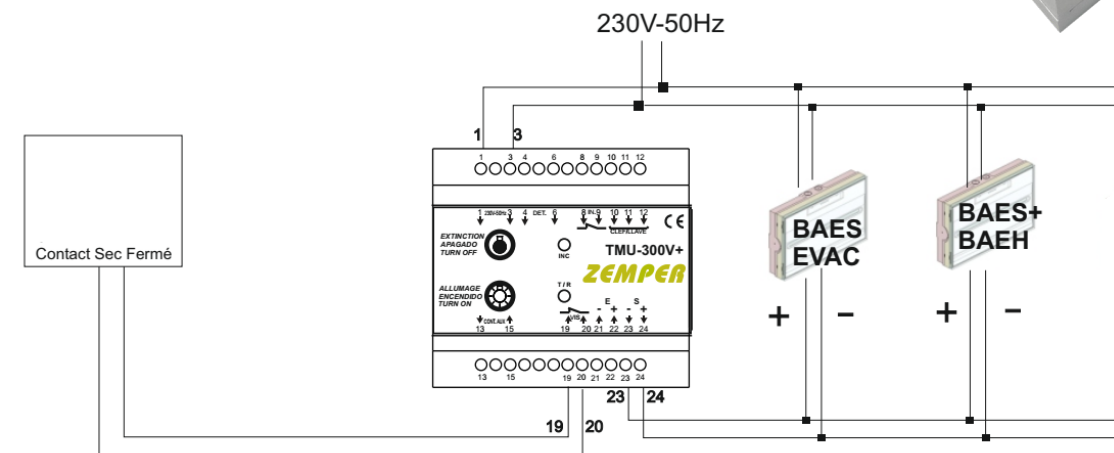

Alarme incendie

Détecteur de gaz

Détecteur sismique

PC sécurité

De par son clignotement qui attire l'œil, la fonction Visibilité+ favorise l'évacuation des malentendants.

> UN ORGANE DE PILOTAGE INTELLIGENT

Tous les produits BAES évacuation et BAES+BAEH ZEMPER, identifiés avec le logo «NF Visibilité +» intègrent la fonction visibilité +.

Pour bénéficier de cette fonction, la télécommande TMU-300V+ doit être associée à ces blocs (voir schéma ci-dessous).

SELON LE SYSTÈME D'ALERTE AUQUEL IL EST RELIÉ, LA FONCTION VISIBILITÉ + EST UN CLIGNOTEMENT QUI VARIE DE 7 LUMENS À 45 LUMENS PENDANT 15 MINUTES.

> UNE INSTALLATION SIMPLE ET PRATIQUE

L'INSTALLATION D'UN SYSTÈME VISIBILITÉ + EST AUSSI SIMPLE QUE L'INSTALLATION D'UN SYSTÈME D'ÉCLAIRAGE DE SÉCURITÉ CLASSIQUE.